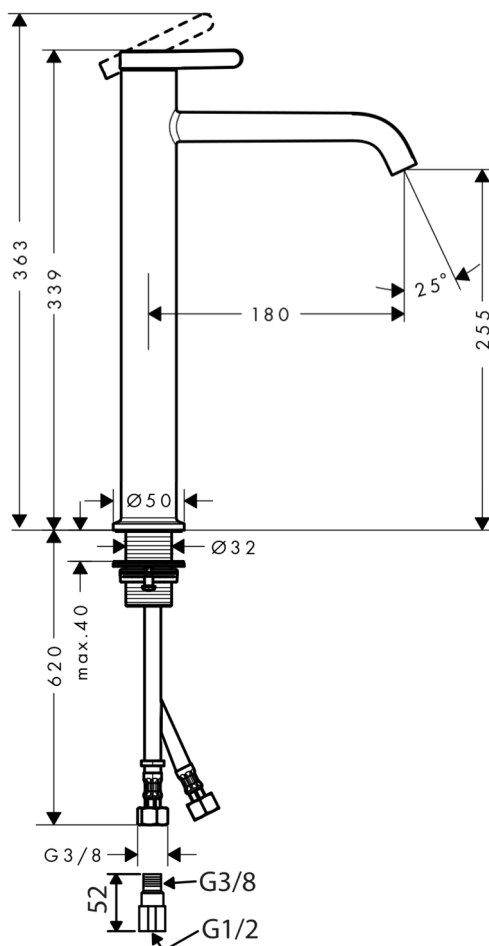

## 承認図

製品名称: アクサーワン シングルレバー洗面混合水栓 70(ポップアップ引棒無)

マットブラック

製品品番: 48002670

### 特記事項

- 表面仕上げ: マットブラック
- 逆流防止弁付接続ジョイント付き(2個)
- 流量上限 5L/分(定量節水仕様) 泡沫吐水

※製品の仕様は予告なしに変更されることがありますので、ご検討の際は常に最新の情報をご確認いただきますようお願いいたします。