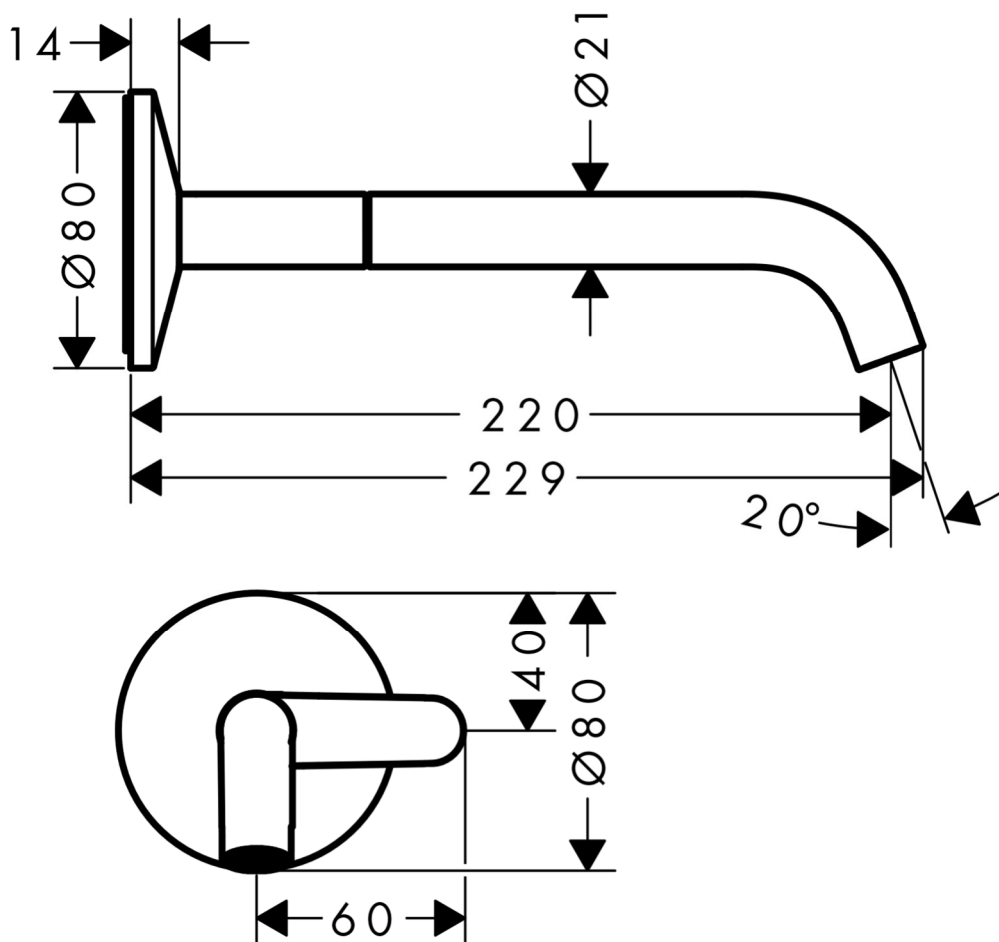

承認図

製品名称: アクサーワン セレクト壁付式洗面混合水栓 220 マットブラック

製品品番: 48112670

特記事項

- 表面仕上げ: マットブラック
 - 埋込部(13625180)と合わせてご使用ください
 - ハンドルを押して吐・止水、回転させ温度調整(リミッター付)を行います
 - 流量上限 5L/分(定量節水仕様) 泡沫吐水
- ※製品の仕様は予告なしに変更されることがありますので、ご検討の際は常に最新の情報をご確認いただきますようお願いいたします。

技術仕様

給水・給湯圧力	最低必要水圧	推奨 0.2MPa(器具1次側、流動圧)
	最高水圧	推奨 0.4MPa(器具1次側、流動圧)
使用最高温度		推奨 42℃以下
使用可能水質		上水道
使用環境温度	一般地用	1~40℃
用途		一般住宅用(屋内)