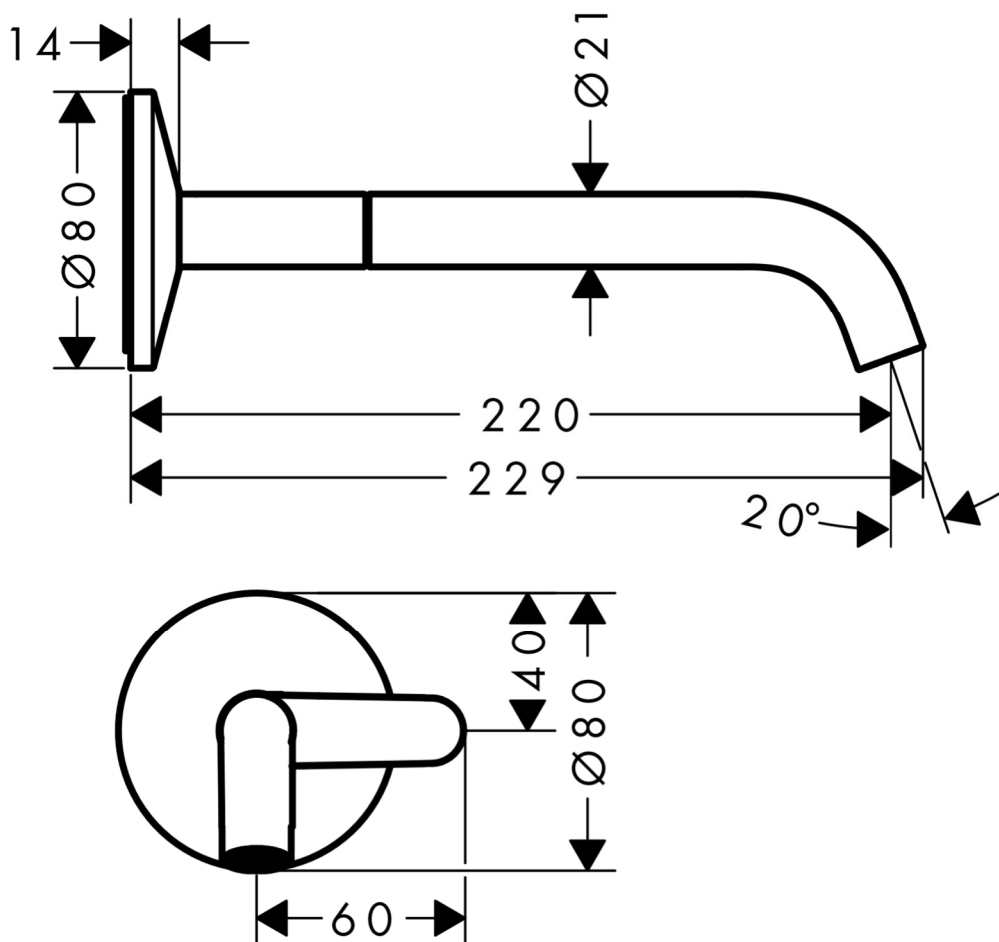

承認図

製品名称: アクサーワン セレクト壁付式洗面混合水栓 220

製品品番: 48112000

特記事項

- 表面仕上げ: クロム
 - 埋込部(13625180)と合わせてご使用ください
 - ハンドルを押して吐・止水、回転させ温度調整(リミッター付)を行います
 - 流量上限 5L/分(定量節水仕様) 泡沫吐水
- ※製品の仕様は予告なしに変更されることがありますので、ご検討の際は常に最新の情報をご確認いただきますようお願いいたします。

技術仕様

給水・給湯圧力	最低必要水圧	推奨 0.2MPa(器具1次側、流動圧)
	最高水圧	推奨 0.4MPa(器具1次側、流動圧)
使用最高温度		推奨 42℃以下
使用可能水質		上水道
使用環境温度	一般地用	1~40℃
用途		一般住宅用(屋内)