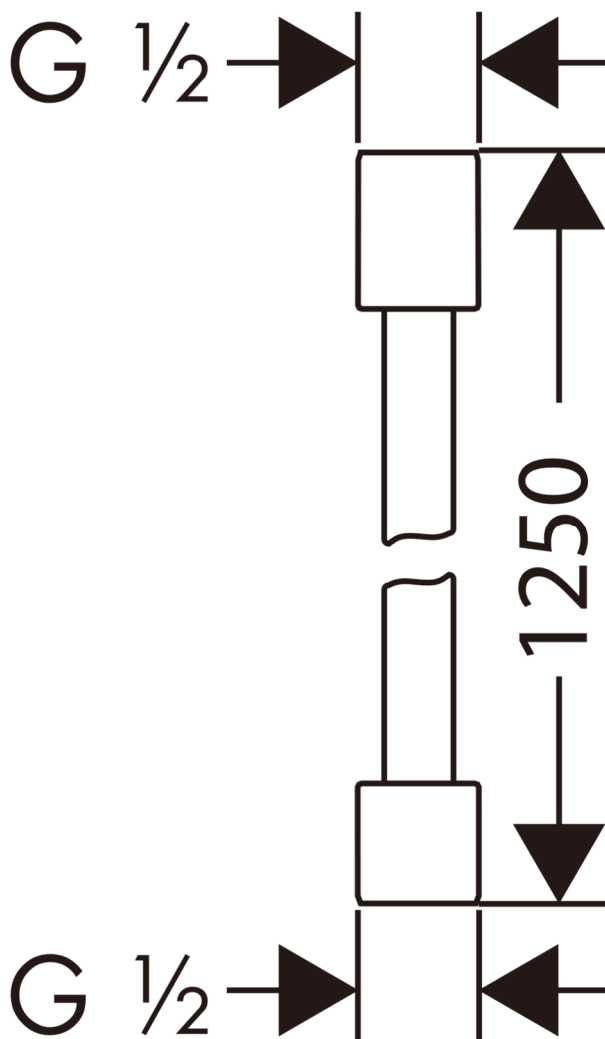

## 承認図

製品名称: アクサー メタルエフェクト シャワーホース 1250mm マットブラック

製品品番: 28282670

### 特記事項

- ハンドシャワー側回転ジョイント
- ナット表面仕上げ: マットブラック
- ご使用いただくフックに適合するかご確認ください
- 2次側を止水する使用はできません

※製品の仕様は予告なしに変更されることがありますので、ご検討の際は常に最新の情報をご確認いただきますようお願いいたします。