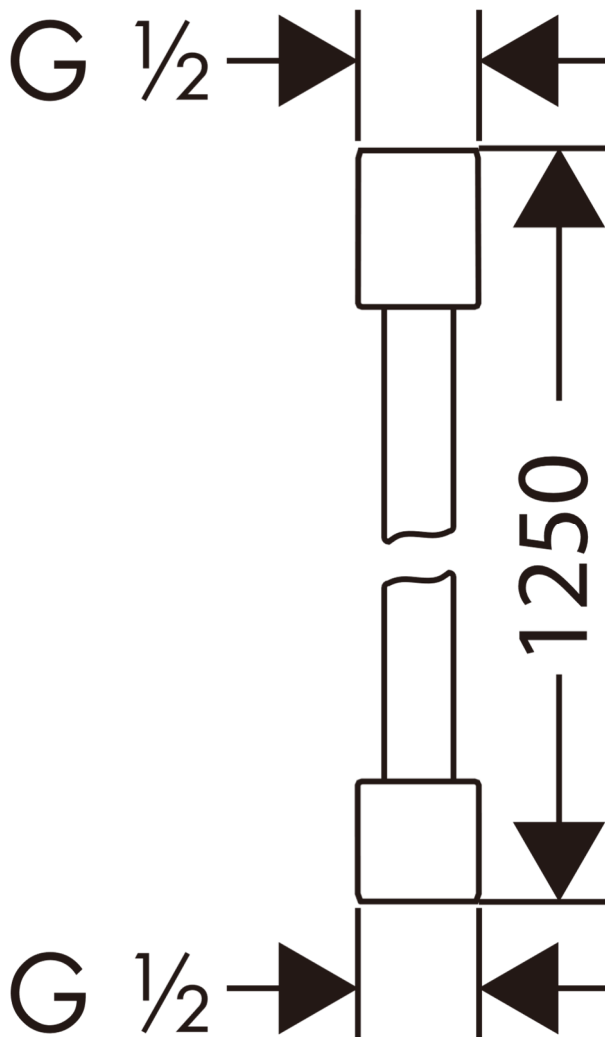

## 承認図

製品名称: アクサー メタルエフェクト シャワーホース 1250mm

製品品番: 28282000

### 特記事項

- ハンドシャワー側回転ジョイント
- ナット表面仕上げ: クロム
- ご使用いただくフックに適合するかご確認ください
- 2次側を止水する使用はできません

※製品の仕様は予告なしに変更されることがありますので、ご検討の際は常に最新の情報をご確認いただきますようお願いいたします。