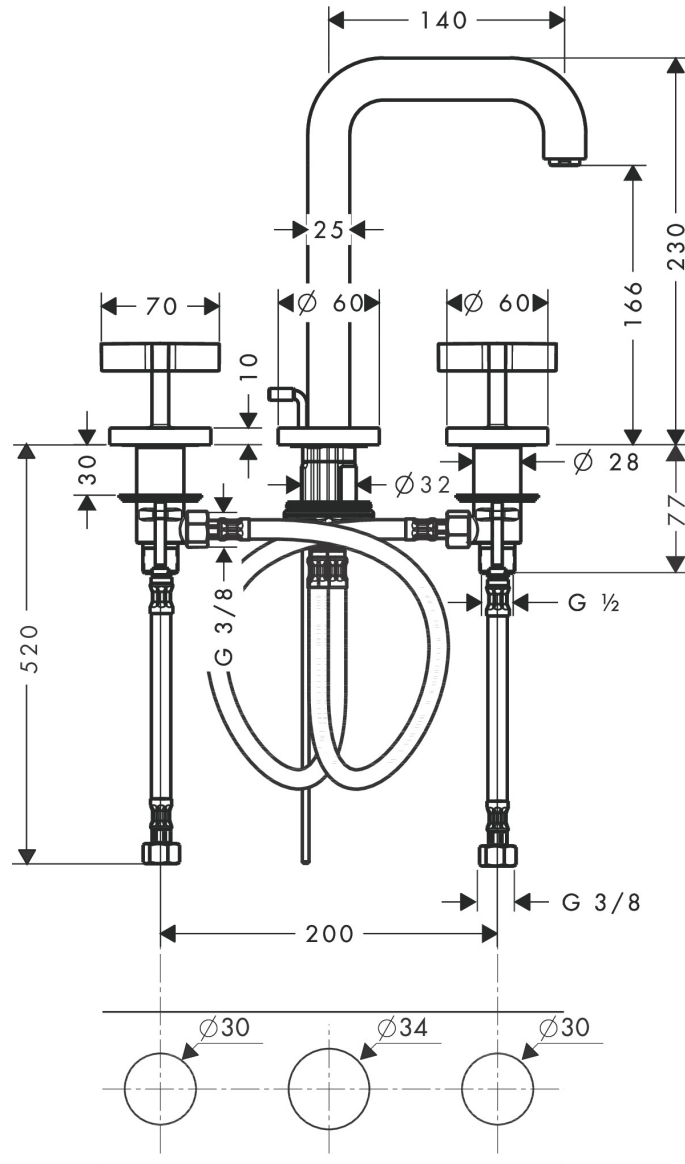

承認図

製品名称: アクサーチッテリオ 3 ホール洗面混合水栓 170 クロスハンドル

製品品番:39133000

SCALE:FREE

hansgrohe

特記事項

- 表面仕上げ:クロム
- 逆流防止弁付接続ジョイント付き(2個)
- 流量上限 5L/分(定量節水仕様) 泡沫吐水

技術仕様

給水・給湯圧力	最低必要水圧	推奨 0.1MPa(器具1次側、流動圧)
	最高水圧	推奨 0.5MPa(器具1次側、流動圧)
使用最高温度		推奨 65°C以下
使用可能水質		上水道
使用環境温度	一般地用	1~40°C
用途		一般住宅用(屋内)