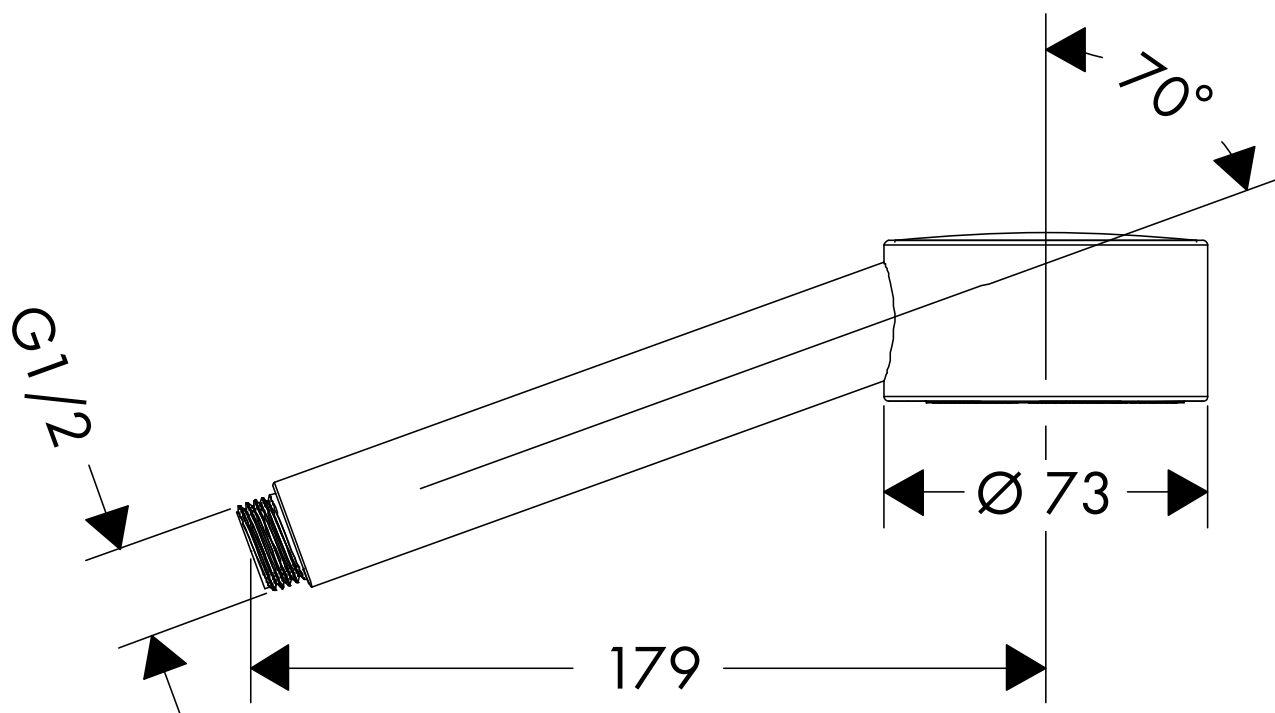

承認図

製品名称: アクサーワン ハンドシャワー 75 1 ジェット エコスマート

製品品番: 48651670

特記事項

- 表面仕上げ: Matt Black
- シャワーモード: 1 モード (PowderRain)
- クイッククリーン機能付き
- 止水後しばらくの間シャワーから水滴が落ち続けることがあります。シャワーヘッド内の残水がなくなれば止まります。

※製品の仕様は予告なしに変更されることがありますので、ご検討の際は常に最新の情報をご確認いただきますようお願いします。

技術仕様

給水・給湯圧力	最低必要水圧	推奨 0.15MPa (器具 1 次側、流動圧)
	最高水圧	推奨 0.5MPa (器具 1 次側、混合栓静水圧)
使用最高温度		推奨 50°C 以下
使用可能水質		上水道
使用環境温度	一般地用	1~40°C
用途		一般住宅用 (屋内)