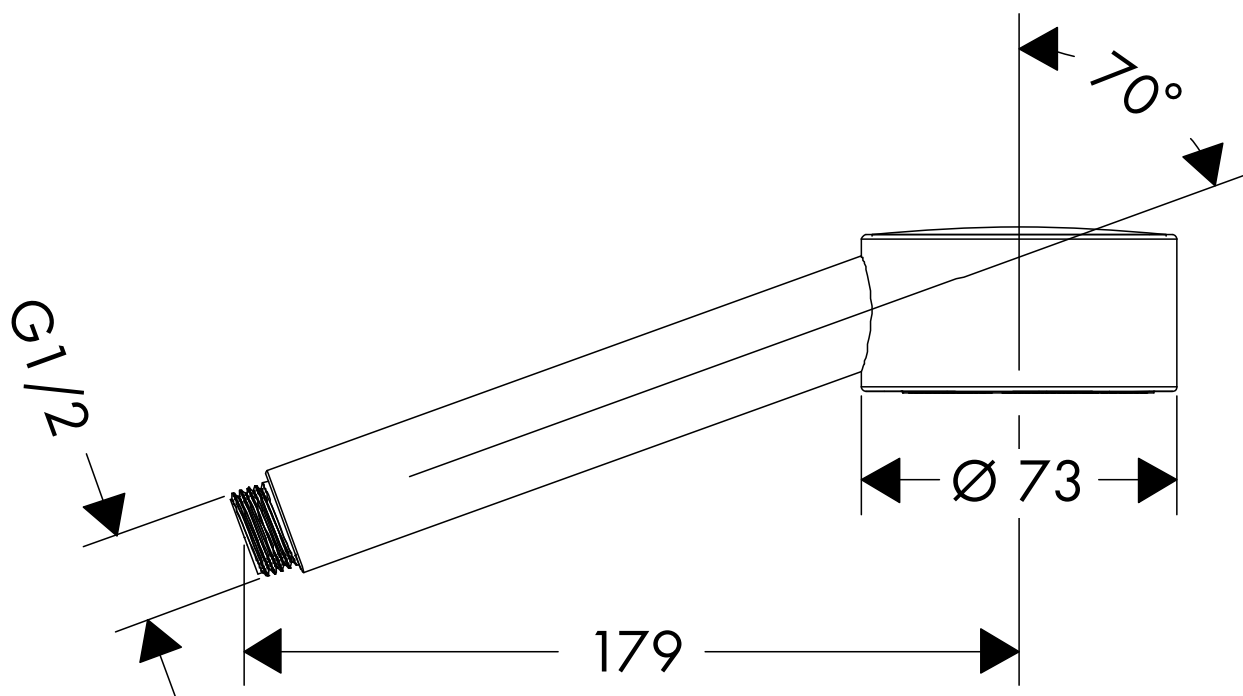

## 承認図

製品名称: アクサーワン ハンドシャワー 75 1 ジェット エコスマート

製品品番: 48651000

### 特記事項

- 表面仕上げ: クロム
- シャワーモード: 1 モード (PowderRain)
- クイッククリーン機能付き
- 止水後しばらくの間シャワーから水滴が落ち続けることがあります。シャワーヘッド内の残水がなくなれば止まります。

※製品の仕様は予告なしに変更されることがありますので、ご検討の際は常に最新の情報をご確認いただきますようお願いします。