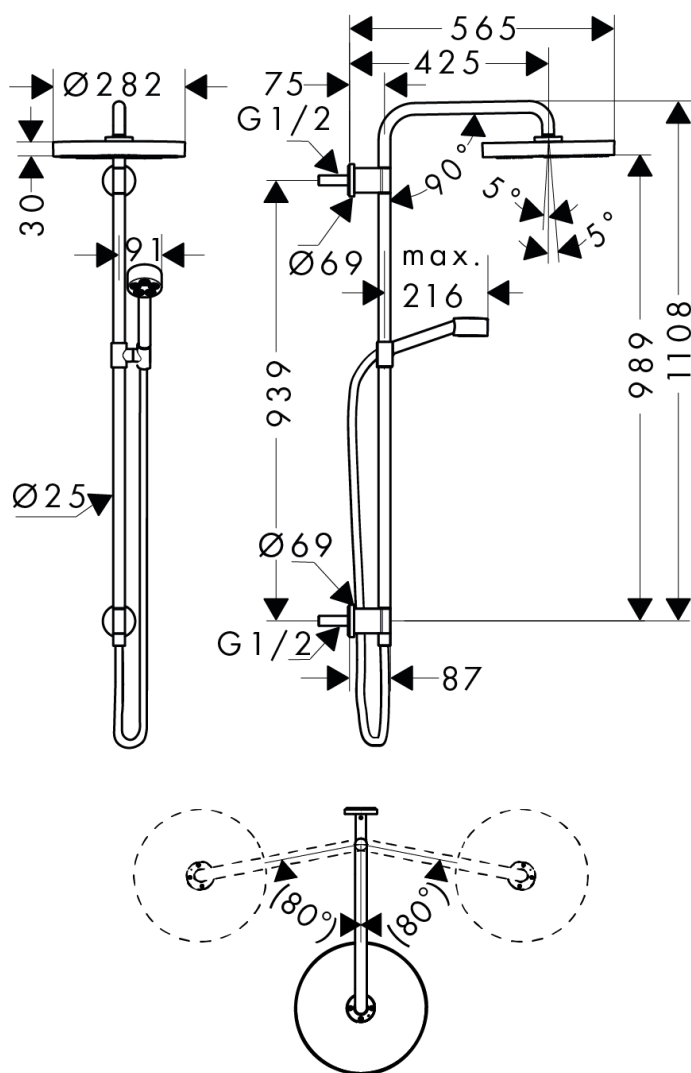

承認図

製品名称: アクサーワン シャワーパイプ 280 1 ジェット(化粧部) マットブラック

製品品番: 48790670

特記事項

- ハンドシャワー、シャワーホース付属
 - 埋込部 48798180 を別途ご用意下さい
 - 吐・止水、温度調整用の器具を別途ご用意ください
 - 逆流防止機能付き(ハンドシャワー)
 - シャワーパイプの長さは変えられませんので、取付位置については注意してください
 - 製品施工前に、給水/給湯管のフラッシングを必ず行ってください
 - 止水後しばらくの間シャワーから水滴が落ち続けることがあります。シャワーヘッド内の残水がなくなれば止まります。
 - 図示オーバーヘッドシャワー旋回角は製品が壁面に接触する際の角度です(旋回ストッパー機能はついていません)
- ※製品の仕様は予告なしに変更されることがありますので、ご検討の際は常に最新の情報をご確認いただきますようお願いいたします。

技術仕様

給水・給湯圧力	最低必要水圧	推奨 0.15MPa(器具 1 次側、流動圧)
	最高水圧	推奨 0.45MPa(器具 1 次側止水部、静水圧)
使用最高温度		推奨 60℃以下
使用可能水質		上水道
使用環境温度	一般地用	1~40℃
用途		一般住宅用(屋内)