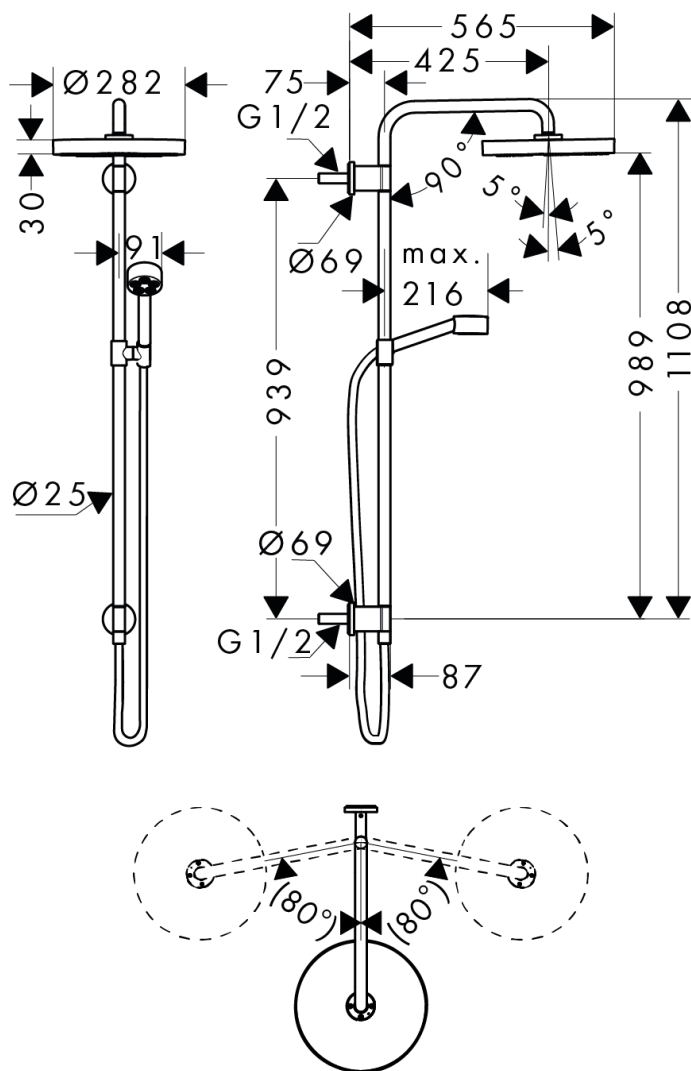

## 承認図

製品名称: アクサーワン シャワーパイプ 280 1 ジェット(化粧部)

製品品番: 48790000

### 特記事項

- ハンドシャワー、シャワーホース付属
  - 表面仕上げ: クロム
  - 埋込部 48798180 を別途ご用意下さい
  - 吐・止水、温度調整用の器具を別途ご用意ください
  - 逆流防止機能付き(ハンドシャワー)
  - シャワーパイプの長さは変えられませんので、取付位置については注意してください
  - 製品施工前に、給水/給湯管のフラッシングを必ず行ってください
  - 止水後しばらくの間シャワーから水滴が落ち続けることがあります。シャワーヘッド内の残水がなくなれば止まります。
  - 図示オーバーヘッドシャワー旋回角は製品が壁面に接触する際の角度です(旋回ストッパー機能はついていません)
- ※製品の仕様は予告なしに変更されることがありますので、ご検討の際は常に最新の情報をご確認いただきますようお願いいたします。

### 技術仕様

給水・給湯圧力	最低必要水圧	推奨 0.15MPa(器具 1 次側、流動圧)
	最高水圧	推奨 0.45MPa(器具 1 次側止水部、静水圧)
使用最高温度	推奨 60℃以下	
使用可能水質	上水道	
使用環境温度	一般地用	1~40℃
用途	一般住宅用(屋内)	