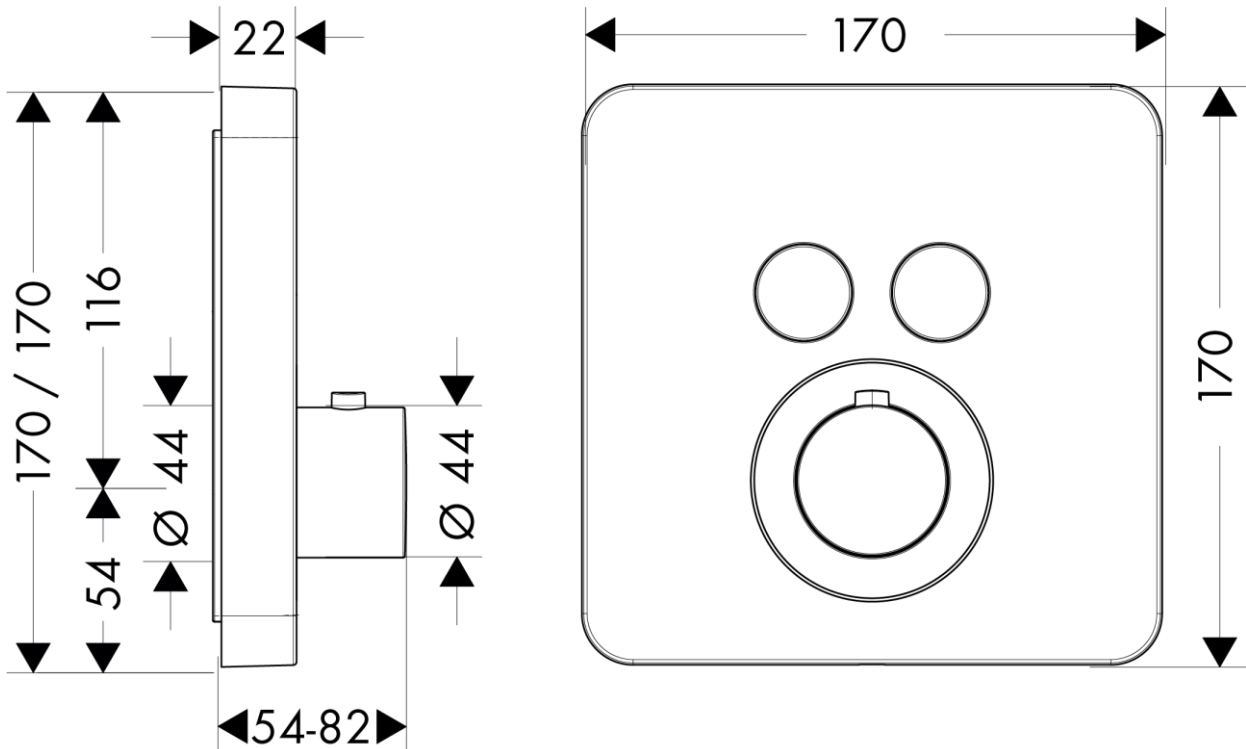

承認図

製品名称: アクサーシャワーセレクト サーモスタット混合水栓 2 アウトレット(化粧部)
製品品番:36707000

SCALE:FREE

hansgrohe

特記事項

- 温度セーフティロック付き(40°C)
- 表面仕上げ:クロム
- 2方向切替・止水機能付き
- 埋込部と組合わせてご使用ください
- 製品施工前に、給水/給湯管のフラッシングを必ず行ってください
- 製品施工前に、給水/給湯の供給圧が必ず同水圧(差圧許容範囲 0.1MPa 以下)であることをご確認ください。給水/給湯の供給圧に差がありますとサーモスタット異常などの不具合につながります。差圧に起因する製品不具合については、製品保証の対象外となります。

※製品の仕様は予告なしに変更されることがありますので、ご検討の際は常に最新の情報をご確認いただきますようお願いいたします。

技術仕様

給水・給湯圧力	最低必要水圧	推奨 0.15MPa(器具 1 次側、流動圧)
	最高水圧	推奨 0.5MPa(器具 1 次側、静水圧)
使用最高温度		推奨 65°C以下
使用可能水質		上水道
使用環境温度	一般地用	1~40°C
用途		一般住宅用(屋内)