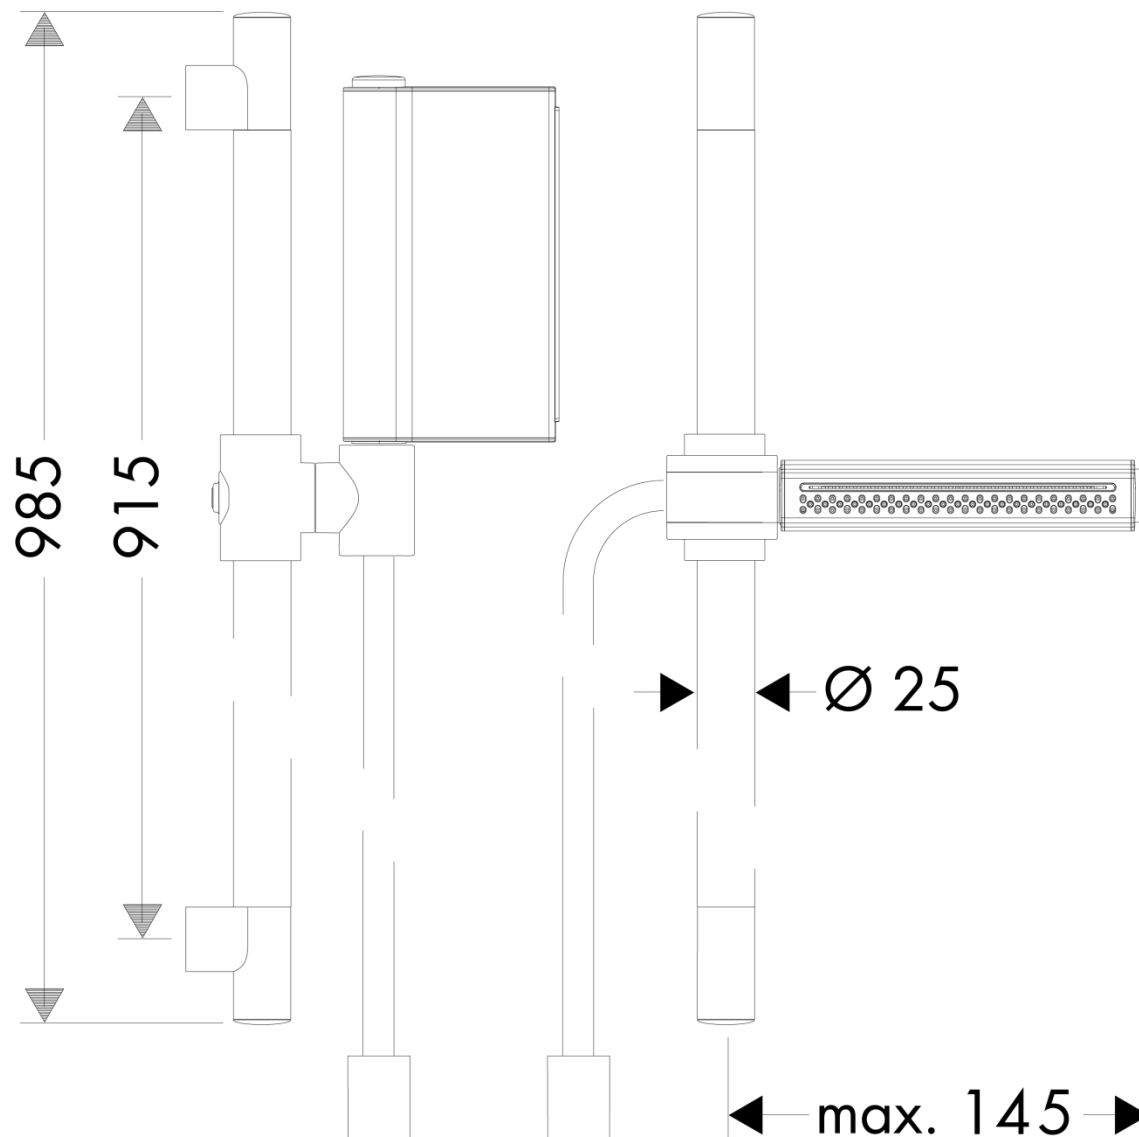

## 承認図

製品名称: アクサーワン シャワーセット 2 ジェット 900mm

製品品番: 45722000

### 特記事項

- 表面仕上げ: クロム
- シャワーホルダーは高さ位置・角度調整可能です
- 製品施工前に、給水/給湯管のフラッシングを必ず行ってください
- AXOR1.6mシャワーホース(28286000) 付き
- ハンドシャワー付き

### 技術仕様

給水・給湯圧力	最低必要水圧	推奨 0.24MPa(器具1次側、流動圧)
	最高水圧	推奨 0.4MPa(器具1次側、流動圧)
使用最高温度	推奨 60℃以下	
使用可能水質	上水道	
使用環境温度	一般地用	1~40℃
用途	一般住宅用(屋内)	