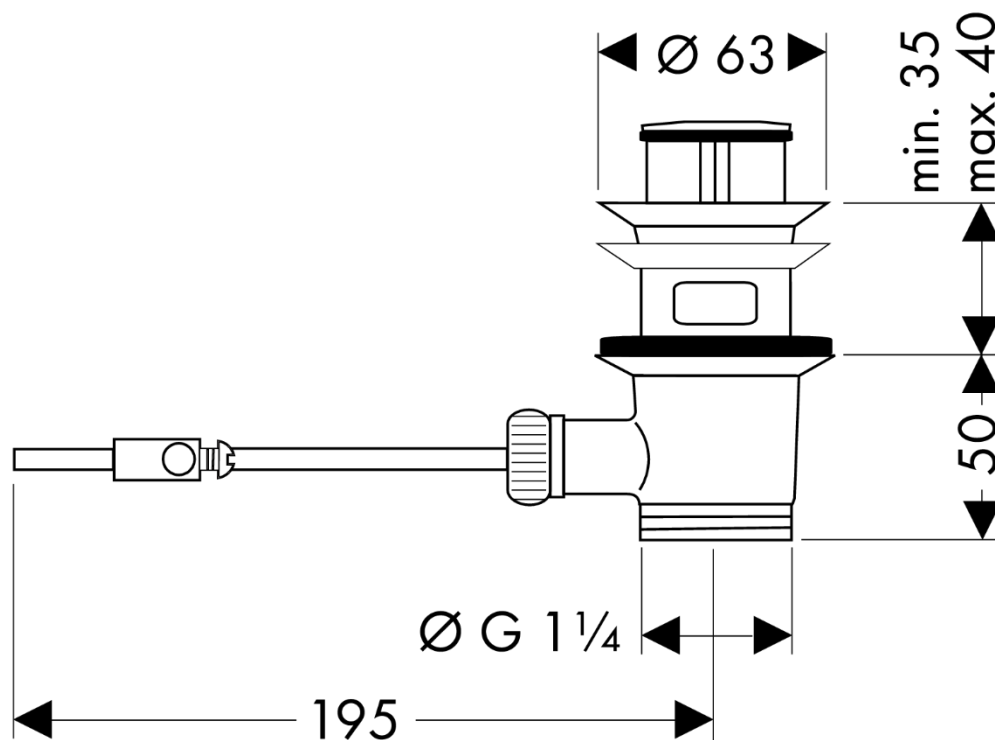

承認図

製品名称: アクサー ポップアップ(ヨーロッパ製洗面器用) クロム
 製品品番: 51302000

特記事項

※製品の仕様は予告なしに変更されることがありますので、ご検討の際は常に最新の情報をご確認いただきますようお願いいたします。

技術仕様

給水・給湯圧力	最低必要水圧	-
	最高水圧	-
使用最高温度		推奨 65℃以下
使用可能水質		上水道
使用環境温度	一般地用	1~40℃
用途		一般住宅用(屋内)