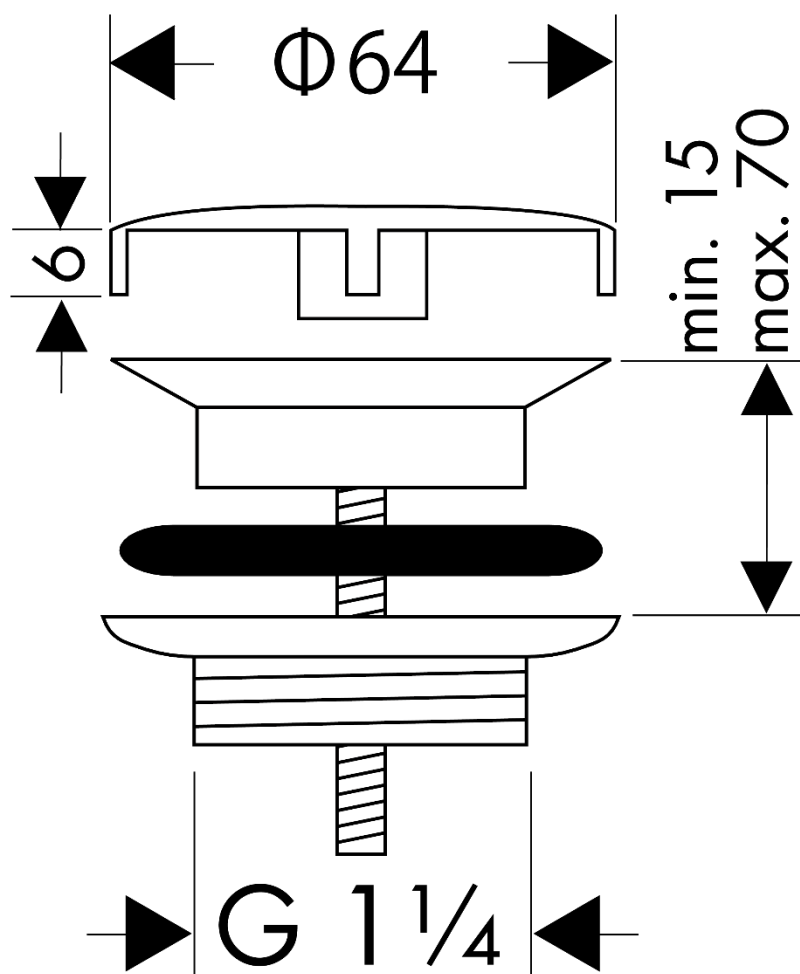

承認図

製品名称: アクサー排水栓セット 止水機能無(ヨーロッパ製洗面器用) クロム
 製品品番: 51301000

特記事項

※製品の仕様は予告なしに変更されることがありますので、ご検討の際は常に最新の情報をご確認いただきますようお願いいたします。

技術仕様

給水・給湯圧力	最低必要水圧	-
	最高水圧	-
使用最高温度		推奨 65℃以下
使用可能水質		上水道
使用環境温度	一般地用	1~40℃
用途		一般住宅用(屋内)