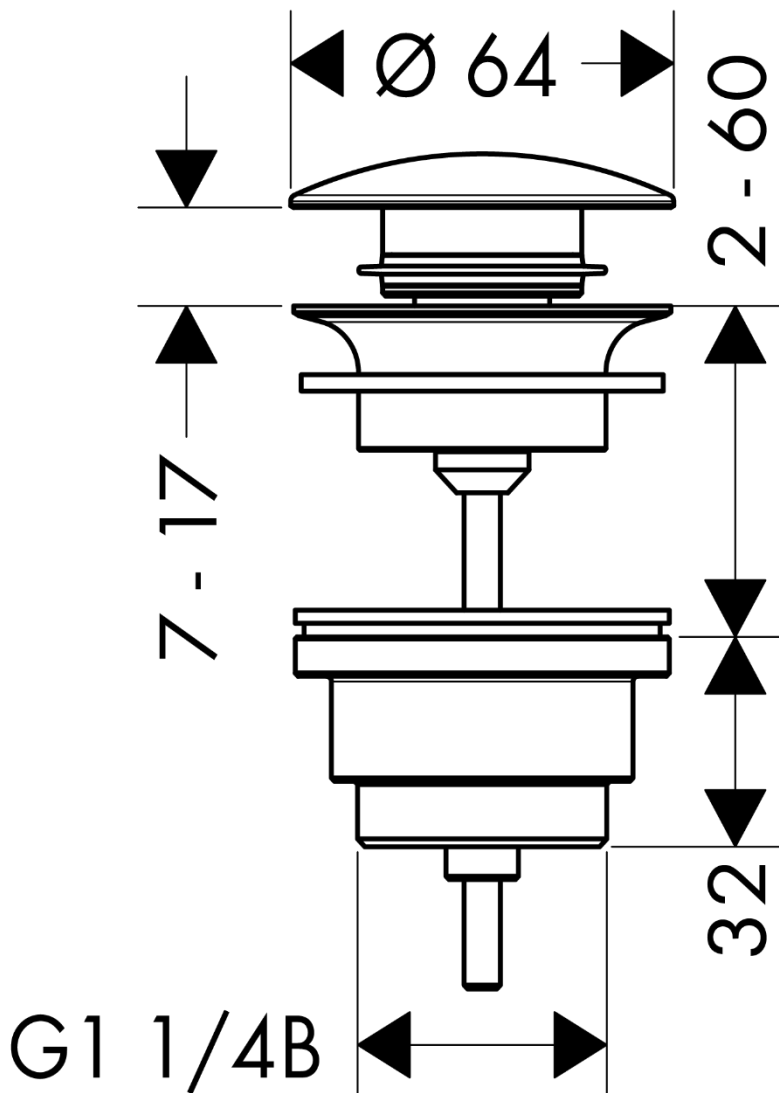

承認図

製品名称: アクサー排水栓セット プッシュオープン式ポップアップ
(ヨーロッパ製洗面器用) クロム

製品品番: 51300000

特記事項

※製品の仕様は予告なしに変更されることがありますので、ご検討の際は常に最新の情報をご確認いただきますようお願いいたします。

技術仕様

給水・給湯圧力	最低必要水圧	-
	最高水圧	-
使用最高温度		推奨 65°C以下
使用可能水質		上水道
使用環境温度	一般地用	1~40°C
用途		一般住宅用(屋内)