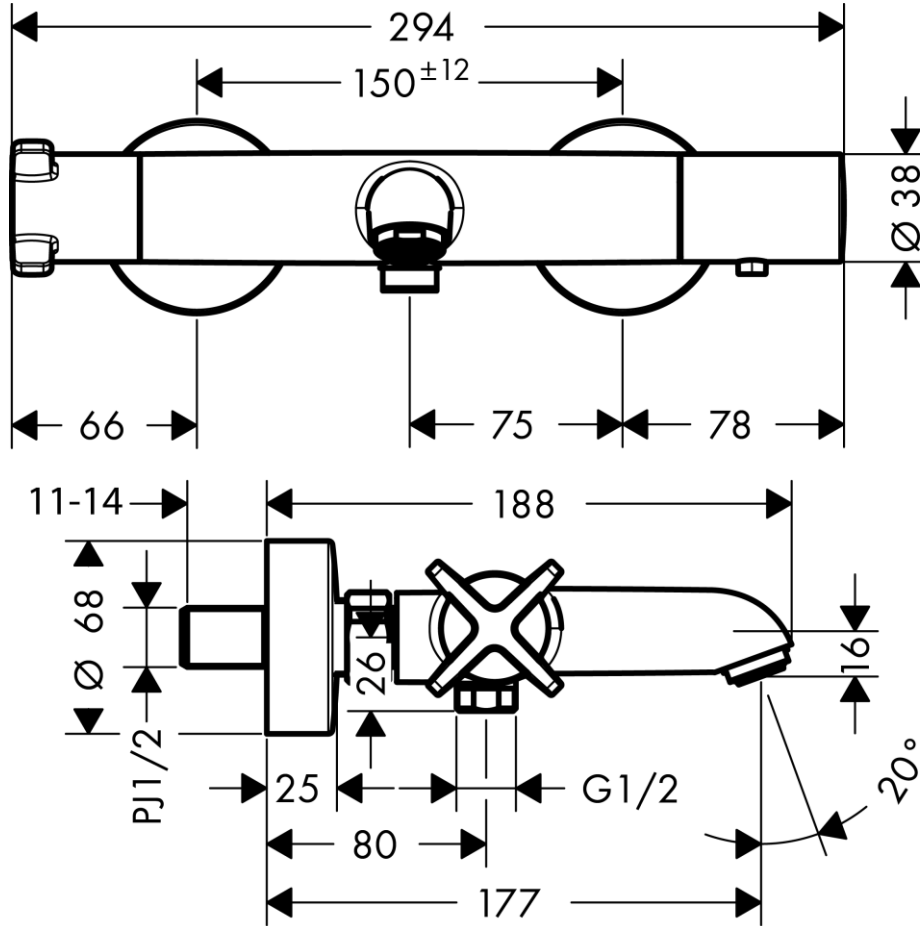

# 承認図

製品名称: アクサーチッテリオE 壁付式サーモスタットバス・シャワー混合水栓

製品品番:36140000

SCALE:FREE

**hansgrohe**

## 特記事項

- 温度セーフティロック付き(40°C)
- 表面仕上げ:クロム
- 逆流防止機能付き
- 製品施工前に、給水/給湯管のフラッシングを必ず行ってください
- 製品施工前に、給水/給湯の供給圧が必ず同水圧(差圧許容範囲 0.1MPa 以下)であることをご確認ください。給水/給湯の供給圧に差があるとサーモスタット異常などの不具合につながります。差圧に起因する製品不具合については、製品保証の対象外となります。
- 給水・給湯管の取出ピッチが 162mm 以上の場合は偏芯脚の使用もご検討いただけます
- スパウト: 整流吐水