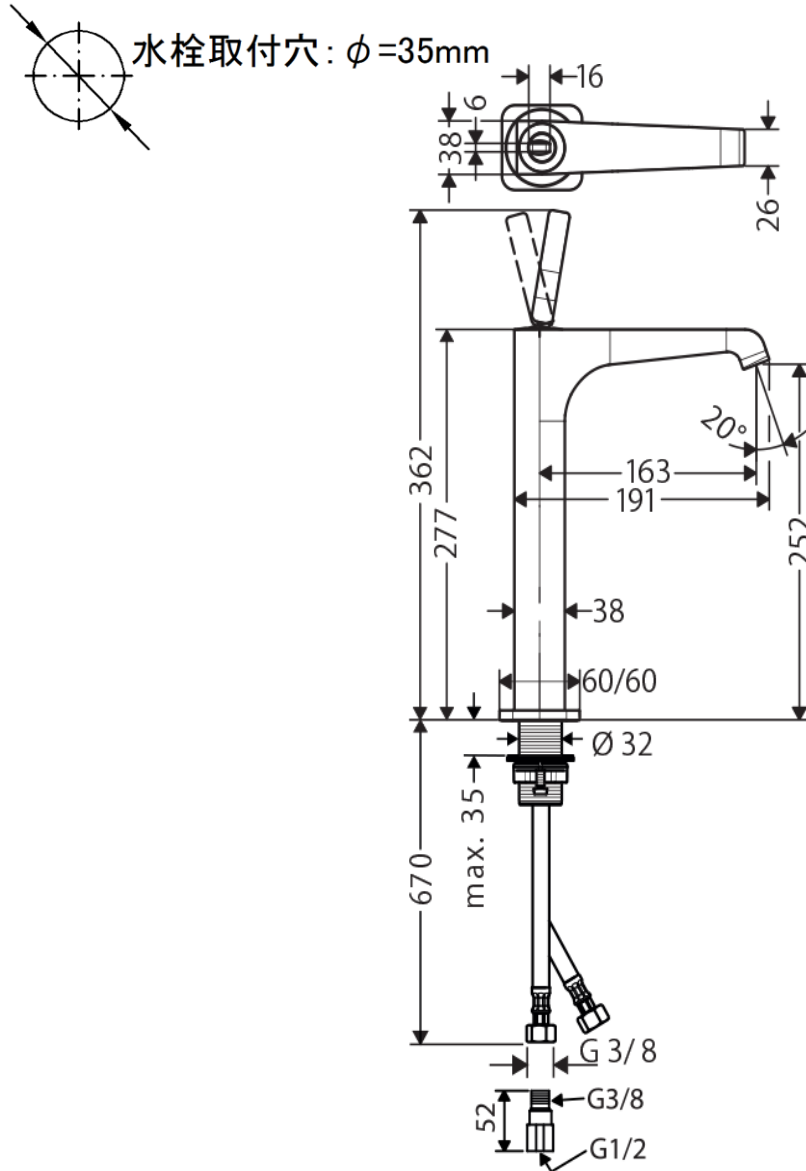

# 承認図

製品名称: アクサーチッテリオE シングルレバー洗面混合水栓 250(ポップアップ引棒無)

製品品番: 36104000

SCALE:FREE

hansgrohe

## 特記事項

- 表面仕上げ:クロム
- 逆流防止弁付接続ジョイント付き(2個)
- 流量上限 5L/分(定量節水仕様) 整流吐水

※製品の仕様は予告なしに変更されることがありますので、ご検討の際は常に最新の情報をご確認いただきますようお願いいたします。