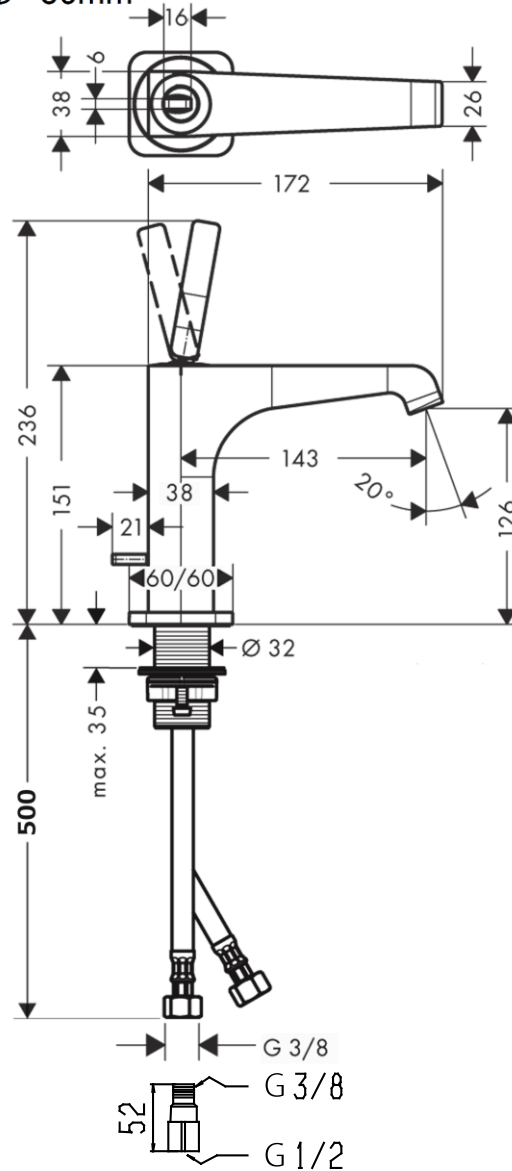

# 承認図

製品名称: アクサーチッテリオE シングルレバー洗面混合水栓 125

製品品番: 36100000

SCALE:FREE

hansgrohe

水栓取付穴:  $\phi = 35\text{mm}$

## 特記事項

- 表面仕上げ: クロム
- 逆流防止弁付接続ジョイント付き(2個)
- 流量上限 5L/分(定量節水仕様) 整流吐水

※製品の仕様は予告なしに変更されることがありますので、ご検討の際は常に最新の情報をご確認いただきますようお願いいたします。