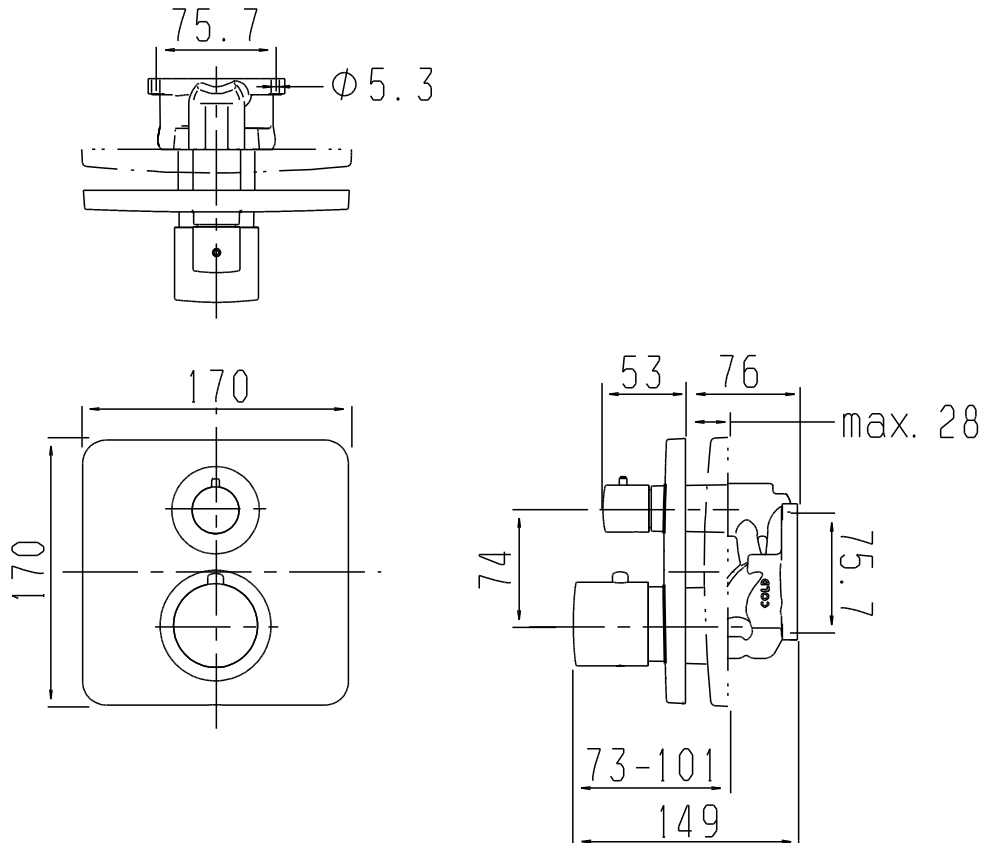

# 承認図

製品名称: アクサーチッテリオ M 埋込式サーモスタット混合水栓 2 アウトレット(化粧部)

製品品番:34725000

SCALE:FREE

hansgrohe

## 特記事項

- 温度セーフティロック付き(40°C)
- 表面仕上げ:クロム
- 止水機能付き
- 2方向切替機能付き
- 埋込部(01800180)と組合わせてご使用ください。
- 製品施工前に、給水/給湯管のフラッシングを必ず行ってください。
- 製品施工前に、給水/給湯の供給圧が必ず同水圧(差圧許容範囲 0.1MPa 以下)であることをご確認ください。給水/給湯の供給圧に差があるとサーモスタット異常などの不具合につながります。差圧に起因する製品不具合については、製品保証の対象外となります。