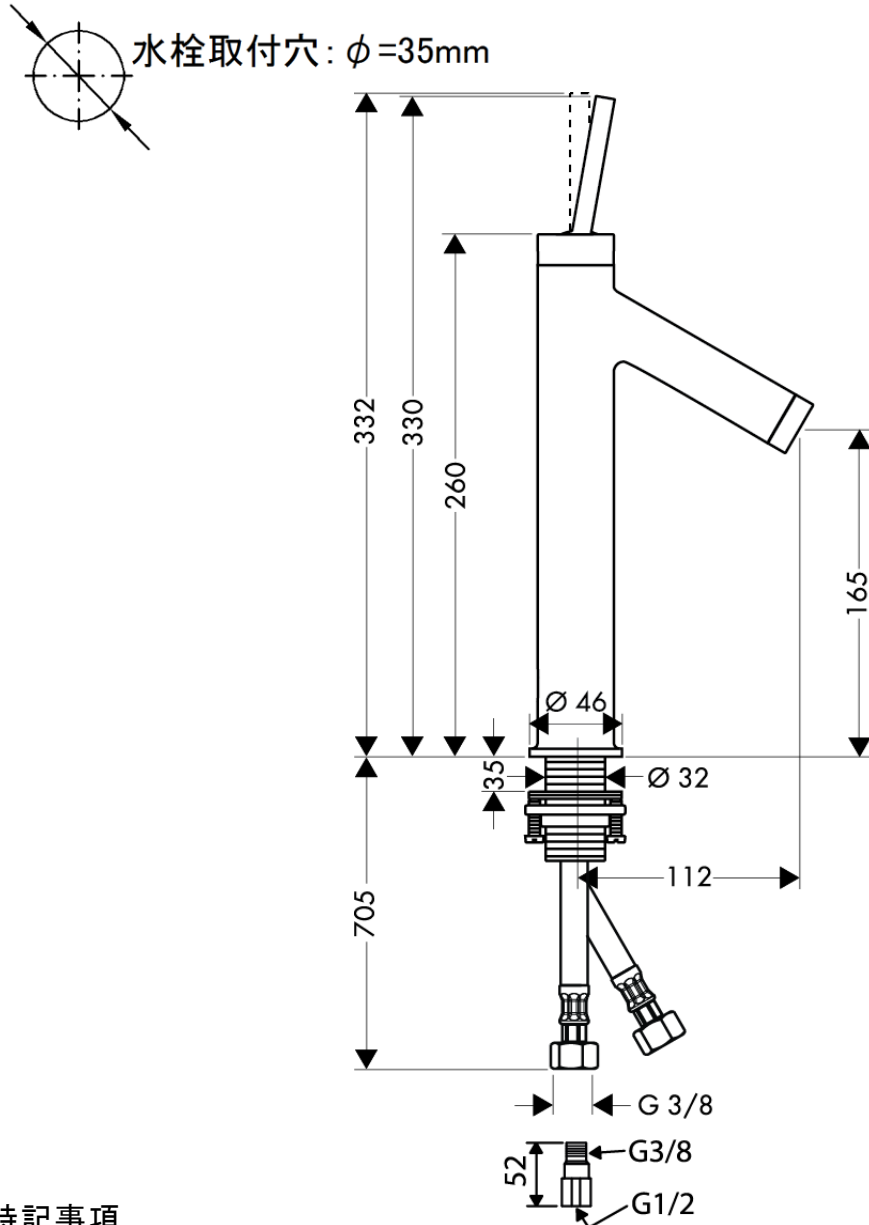

承認図

製品名称: アクサースタルク シングルレバー洗面混合水栓 170 (ポップアップ引棒無)

製品品番: 10123000

SCALE: FREE

hansgrohe

特記事項

- 表面仕上げ: クロム
- 逆流防止弁付接続ジョイント付き (2 個)
- 流量上限 5L/分 (定量節水仕様) 泡沫吐水

※製品の仕様は予告なしに変更されることがありますので、ご検討の際は常に最新の情報をご確認いただきますようお願いいたします。

技術仕様

給水・給湯圧力	最低必要水圧	推奨 0.1MPa (器具 1 次側、流動圧)
	最高水圧	推奨 0.5MPa (器具 1 次側、静水圧)
使用最高温度		推奨 65°C 以下
使用可能水質		上水道
使用環境温度	一般地用	1 ~ 40°C
用途		一般住宅用 (屋内)