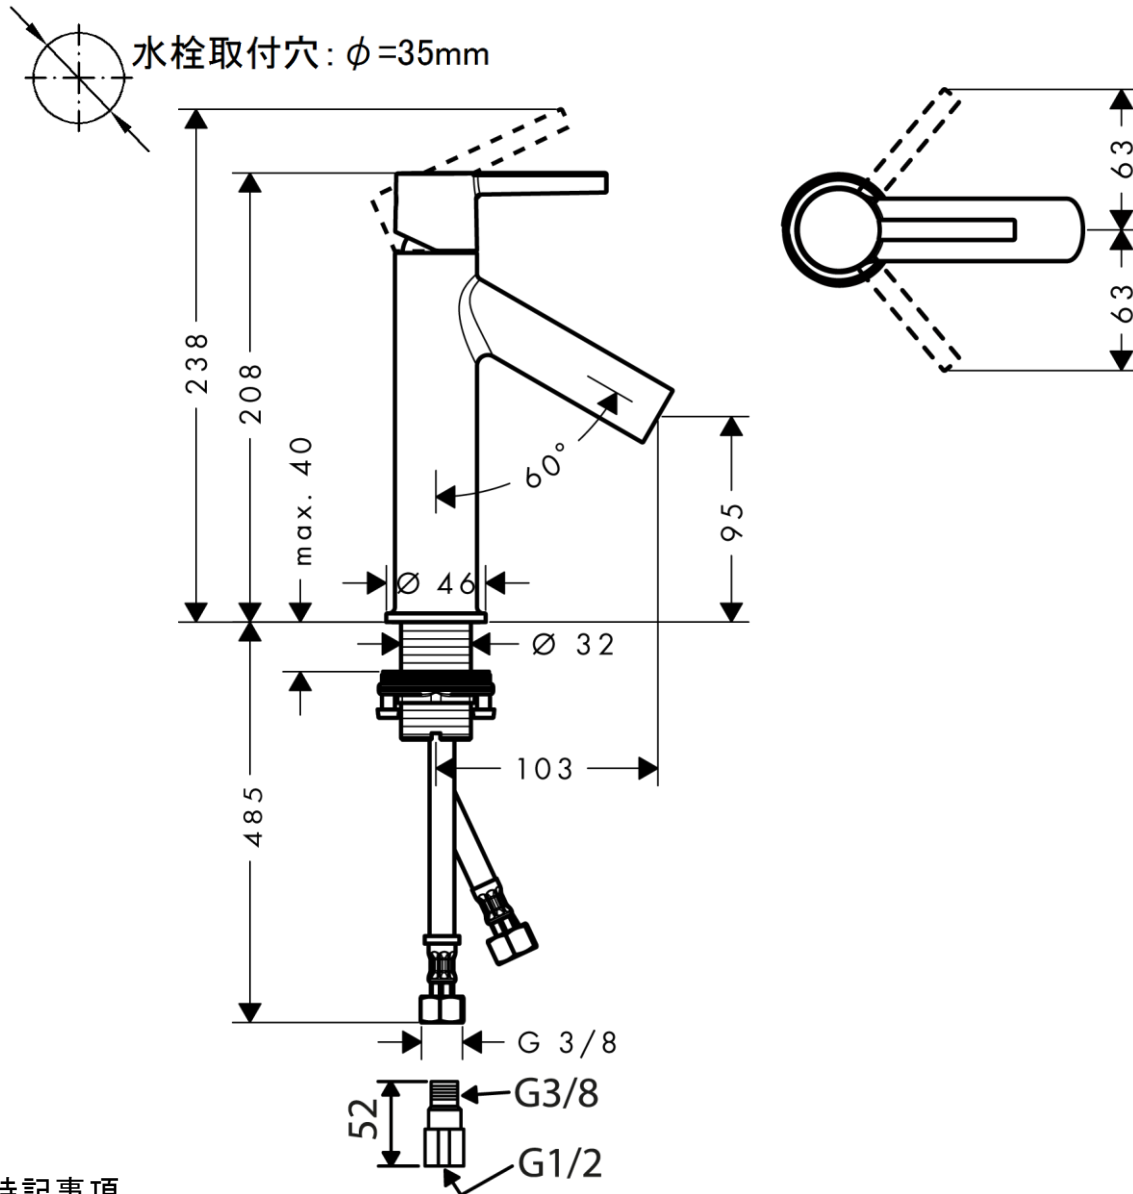

承認図

製品名称: アクサースタルク シングルレバー洗面混合水栓 100 (ポップアップ引棒無)

製品品番: 10003000

SCALE: FREE

hansgrohe

特記事項

- 表面仕上げ: クロム
- 逆流防止弁付接続ジョイント付き (2 個)
- 流量上限 5L/分 (定量節水仕様) 泡沫吐水

※製品の仕様は予告なしに変更されることがありますので、ご検討の際は常に最新の情報をご確認いただきますようお願いいたします。

技術仕様

給水・給湯圧力	最低必要水圧	推奨 0.1MPa (器具 1 次側、流動圧)
	最高水圧	推奨 0.5MPa (器具 1 次側、静水圧)
使用最高温度		推奨 65°C 以下
使用可能水質		上水道
使用環境温度	一般地用	1 ~ 40°C
用途		一般住宅用 (屋内)