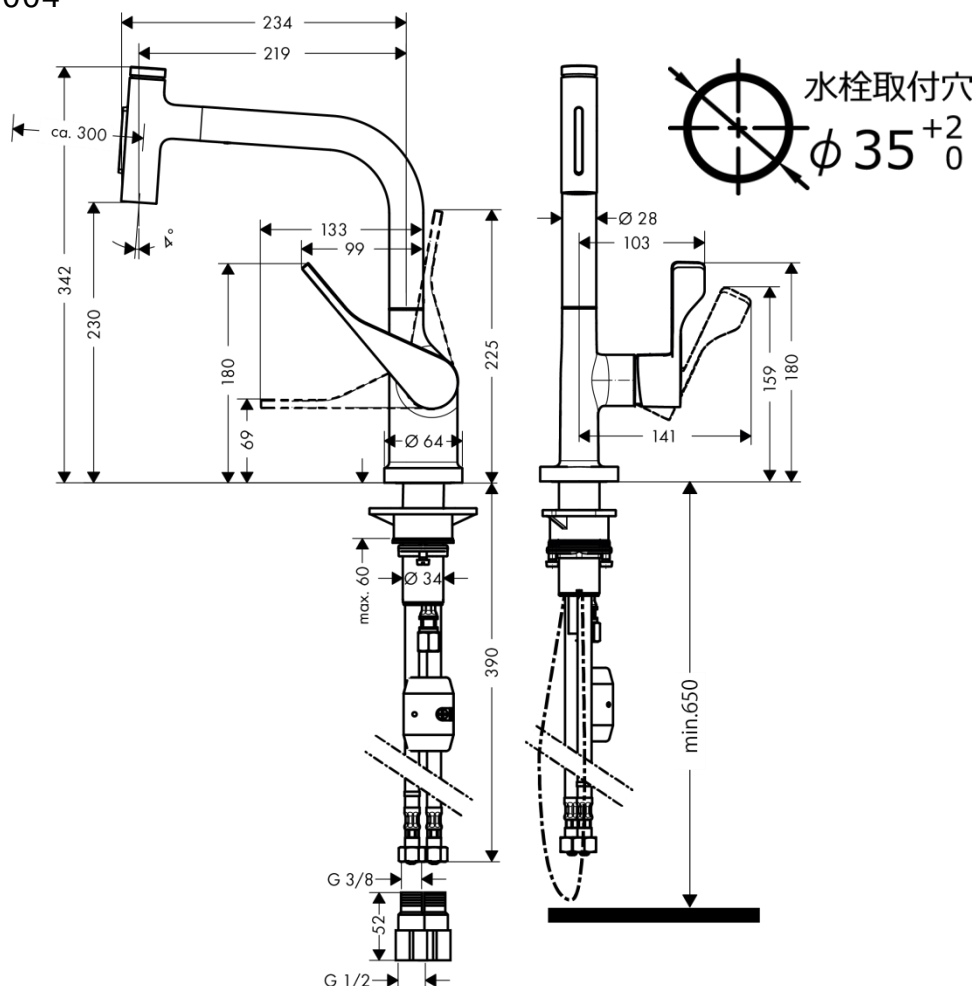

## 承認図

製品名称: アクサーチッテリオ セレクト シングルレバー  
 引出式キッチンシャワー混合水栓 230(シャワー切替あり)  
 製品品番: 39863004

### 特記事項

- 表面仕上げ: クロム
  - 吐水口回転角度: 110度、150度(旋回中心を段階的に調整可能)
  - シャワーホース引出長: 最大 30cm 程度
  - 逆流防止弁付接続ジョイント付き(2個)
  - 別途、水受けトレイをご用意ください。(水受けトレイ取付位置の確保及び引出しホース操作性確保のため、給水給湯管は混合水栓芯より左右に分配下さい)
  - 弊社製以外の接続金具を使用した場合の漏水は、保証致しかねます。
  - 樹脂製台座は、取付不可時には取外してもかまいません。ただし、同等の補強材が取付けられている時に限ります。
  - スプレーヘッドのボタンで一時吐・止水操作が可能です。ご就寝前や外出の際は、レバーを完全に止水している位置に戻してください。
  - 吐水モード: シャワー、整流吐水(止水時整流吐水に自動復帰)
- ※製品の仕様は予告なしに変更されることがありますので、ご検討の際は常に最新の情報をご確認いただきますようお願いいたします。