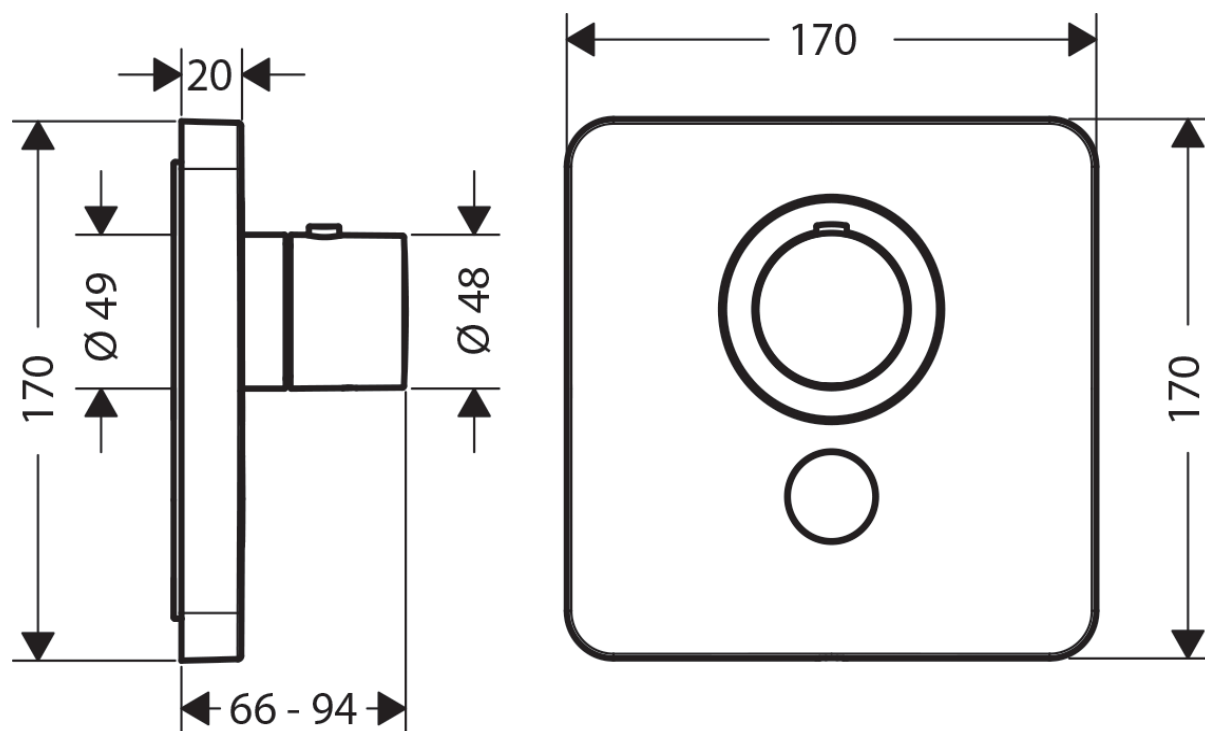

承認図

製品名称: アクサーシャワーセレクト ハイフローサーモスタット混合水栓

1 アウトレット(化粧部)

製品品番:36706000

SCALE:FREE

hansgrohe

同梱ボタンアイコン

特記事項

- 温度セーフティロック付き(40°C)
- ハイフローサーモカートリッジ使用(電気温水器(高圧型を含む)では使用できません。カタログの注意事項をご確認ください)
- 表面仕上げ:クロム
- 止水機能付き
- ボタンは iBox 下方向のみ吐・止水操作可能。上方向は常に吐水状態です。
- 埋込部(01800180)と合わせてご使用ください
- 製品施工前に、給水/給湯管のフラッシングを必ず行ってください
- 製品施工前に、給水/給湯の供給圧が必ず同水圧(差圧許容範囲 0.1MPa 以下)であることをご確認ください。給水/給湯の供給圧に差があるとサーモスタット異常などの不具合につながります。差圧に起因する製品不具合については、製品保証の対象外となります。