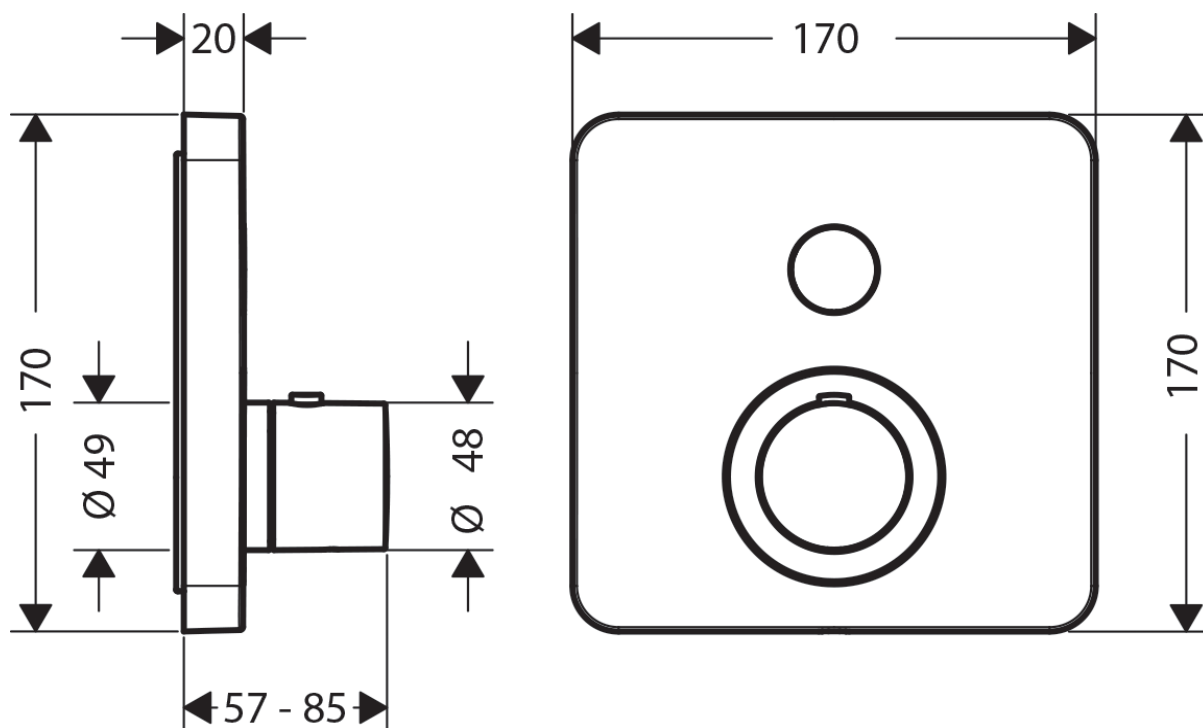

# 承認図

製品名称: アクサーシャワーセレクト サーモスタット混合水栓 1 アウトレット(化粧部)  
製品品番:36705000

SCALE:FREE

hansgrohe

同梱ボタンアイコン

## 特記事項

- 温度セーフティロック付き(40°C)
- 表面仕上げ:クロム
- 止水機能付き
- 埋込部(01800180)と合わせてご使用ください
- 製品施工前に、給水/給湯管のフラッシングを必ず行ってください
- 製品施工前に、給水/給湯の供給圧が必ず同水圧(差圧許容範囲 0.1MPa 以下)であることをご確認ください。給水/給湯の供給圧に差があるとサーモスタット異常などの不具合につながります。差圧に起因する製品不具合については、製品保証の対象外となります。