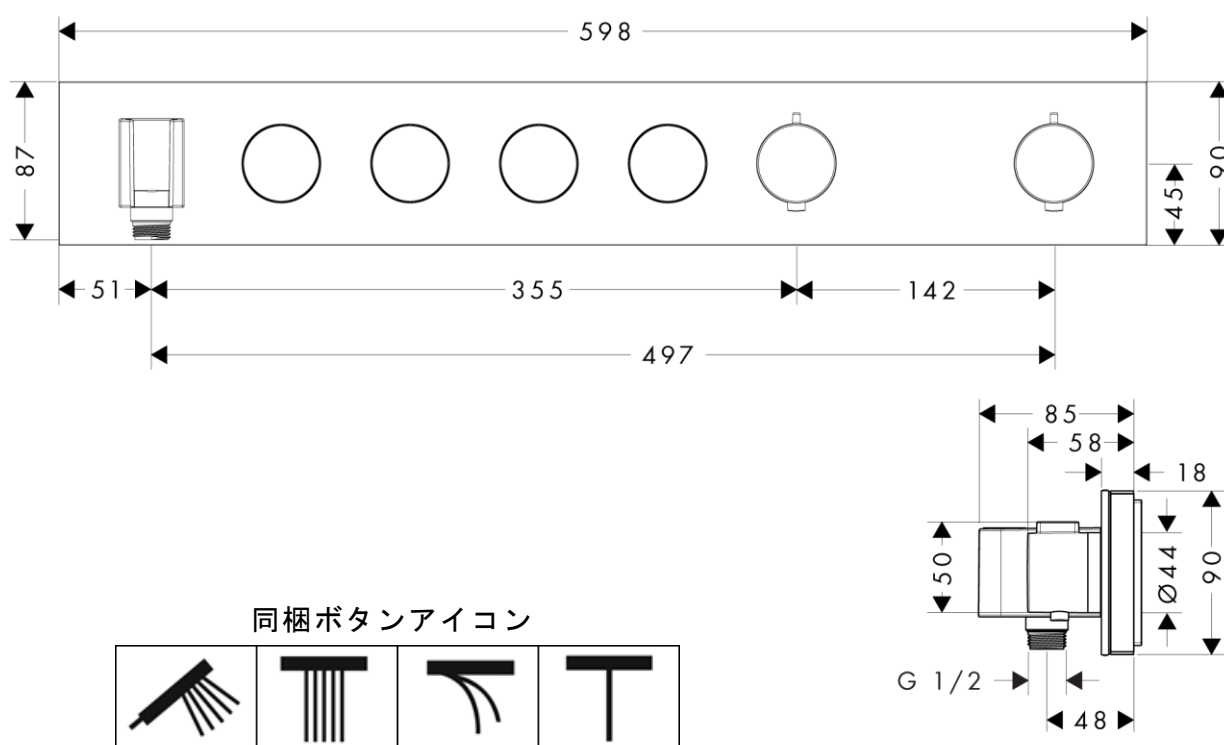

承認図

製品名称: アクサーシャワー サーモスタットモジュールセレクト 600/90 4 アウトレット

製品品番: 18357000

特記事項

- 温度セーフティロック付き (40°C)
 - ハイフローサーモカートリッジ使用 (電気温水器 (高圧型を含む) では使用ができません。カタログの注意事項をご確認ください)
 - 表面仕上げ: クロム
 - 埋込部 (18312180) と組合わせてご使用ください
 - 設置・使用向きは図示水平方向のみです (180 回転させての使用不可)
 - 化粧部中心線上に設置した器具 (オーバーヘッドシャワー等) と接続配管のオフセットが必要かご確認ください
 - 設置器具に適したボタン (アイコン) が必要の際は、事前に弊社へご確認ください
 - 製品施工前に、給水/給湯管のフラッシングを必ず行ってください
 - 製品施工前に、給水/給湯の供給圧が必ず同水圧 (差圧許容範囲 0.1MPa 以下) であることをご確認ください。給水/給湯の供給圧に差がありますとサーモスタット異常などの不具合につながります。差圧に起因する製品不具合については、製品保証の対象外となります。
- ※製品の仕様は予告なしに変更されることがありますので、ご検討の際は常に最新の情報をご確認いただきますようお願いいたします。

技術仕様

給水・給湯圧力	最低必要水圧	推奨 0.2MPa (器具 1 次側、流動圧)
	最高水圧	推奨 0.5MPa (器具 1 次側、静水圧)
使用最高温度		推奨 65°C 以下
使用可能水質		上水道
使用環境温度	一般地用	1~40°C
用途		一般住宅用 (屋内)