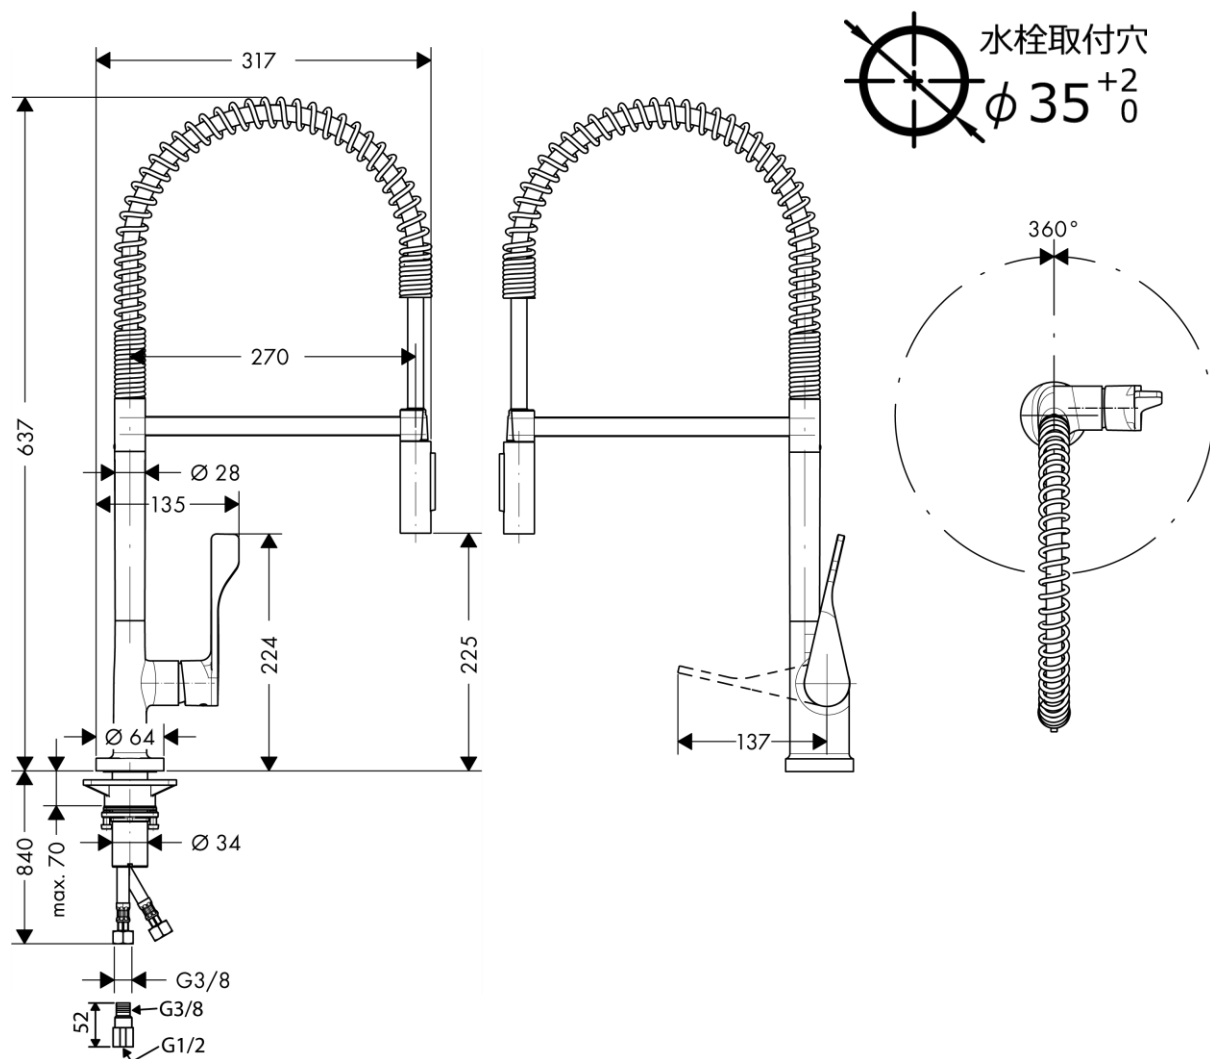

承認図

製品名称: アクサーチッテリオ セミプロ シングルレバー
キッチンシャワー混合水栓 220

製品品番: 39840000

特記事項

- 吐水口回転角度: 360度
 - 逆流防止弁付接続ジョイント付き(2個)
 - 水栓取付穴: $\Phi 35\text{mm}$
 - 弊社製以外の接続金具を使用した場合の漏水は、保証致しかねます。
 - 樹脂製台座は、取付不可時には取外してもかまいません。ただし、同等の補強材が取付けられている時に限ります。
- 吐水モード: シャワー、整流吐水(止水時整流吐水に自動復帰)
※製品の仕様は予告なしに変更されることがありますので、ご検討の際は常に最新の情報をご確認いただきますようお願いいたします。

技術仕様

給水・給湯圧力	最低必要水圧	推奨 0.15MPa(器具1次側、流動圧)
	最高水圧	推奨 0.5MPa(器具1次側、静水圧)
使用最高温度		推奨 65℃以下
使用可能水質		上水道
使用环境温度	一般地用	1~40℃
用途		一般住宅用(屋内)