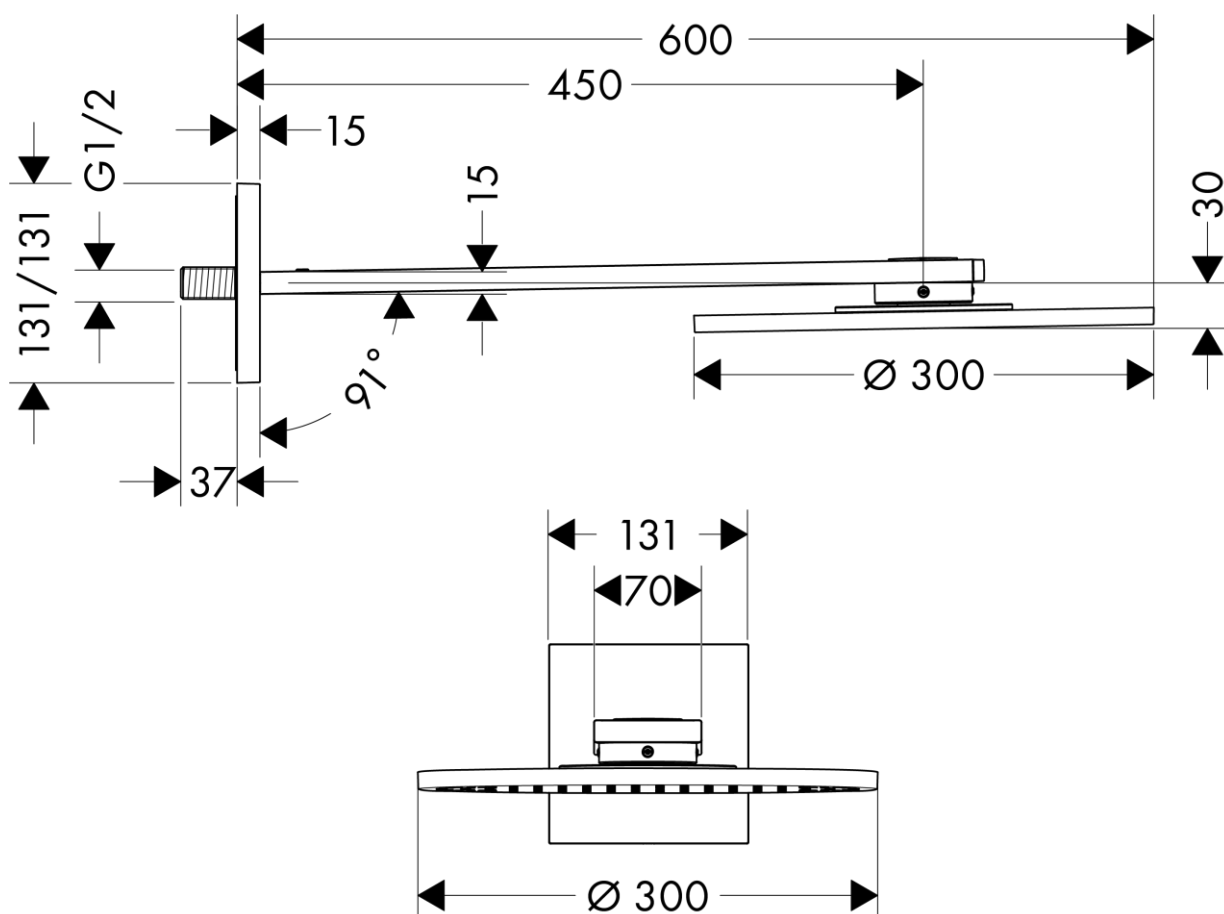

## 承認図

製品名称: アクサーシャワー 壁付式オーバーヘッドシャワー 300/300

1 ジェット パウダーレイン

製品品番: 35300000

### 特記事項

- シャワーモード: 1 モード (PowderRain)
  - 表面仕上げ: クロム
  - 止水後しばらくの間シャワーから水滴が落ち続けることがあります。シャワーヘッド内の残水がなくなれば止まります。
- ※製品の仕様は予告なしに変更されることがありますので、ご検討の際は常に最新の情報をご確認いただきますようお願いいたします。