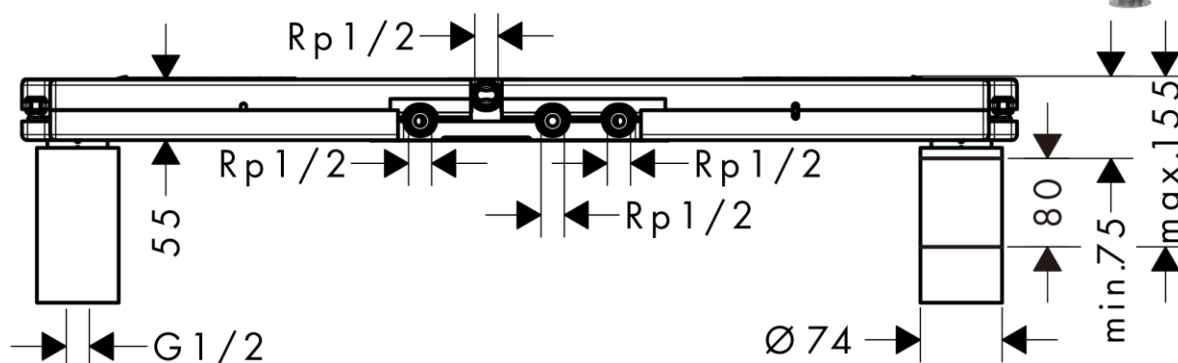

## 承認図

製品名称: 埋込部 シャワーヘッド 1200 / 300 用

製品品番: 10922180

### 特記事項

- 配管接続 4か所(化粧部が 10637000 の場合:一番左から レイン、パウダーレイン(内)、パウダーレイン(外)、モノ)
- 表面仕上げ:クロム
- 重量:約8kg(化粧部を含まず)  
※施工は最低2名以上で行ってください。化粧部と組み合わせた重量に十分耐える施工を行ってください
- 製品施工前に、給水/給湯管のフラッシングを必ず行ってください

※製品の仕様は予告なしに変更されることがありますので、ご検討の際は常に最新の情報をご確認いただきますようお願いいたします。