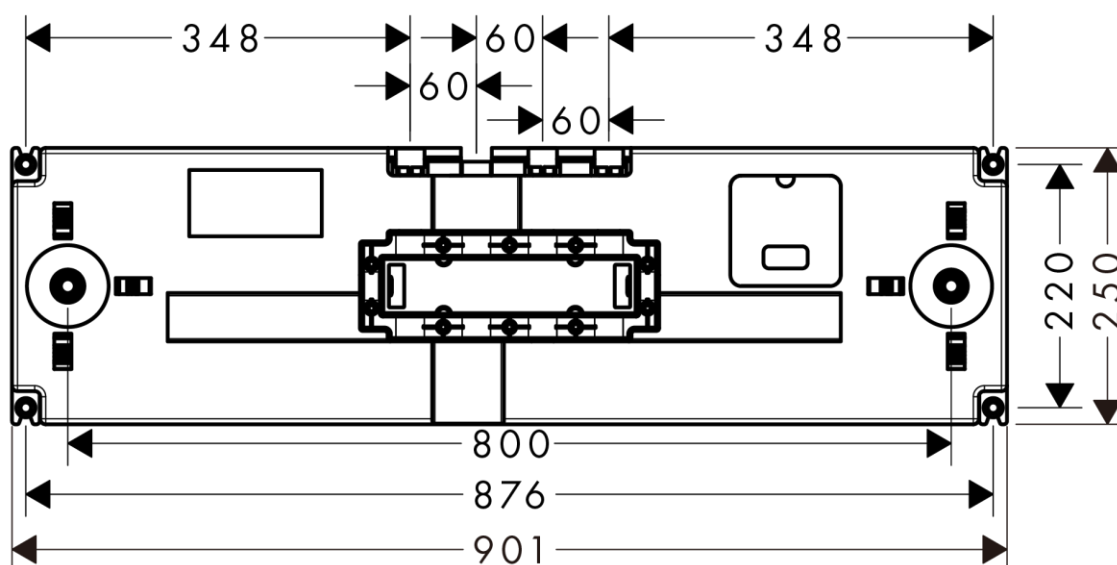

## 承認図

製品名称: 埋込部 シャワーヘッド 1200 / 300 用

製品品番: 10922180

### 特記事項

- 配管接続 4か所(化粧部が 10637000 の場合:一番左から レイン、パウダーレイン(内)、パウダーレイン(外)、モノ)
- 表面仕上げ:クロム
- 重量:約8kg(化粧部を含まず)  
※施工は最低2名以上で行ってください。化粧部と組み合わせた重量に十分耐える施工を行ってください
- 製品施工前に、給水/給湯管のフラッシングを必ず行ってください

※製品の仕様は予告なしに変更されることがありますので、ご検討の際は常に最新の情報をご確認いただきますようお願いいたします。