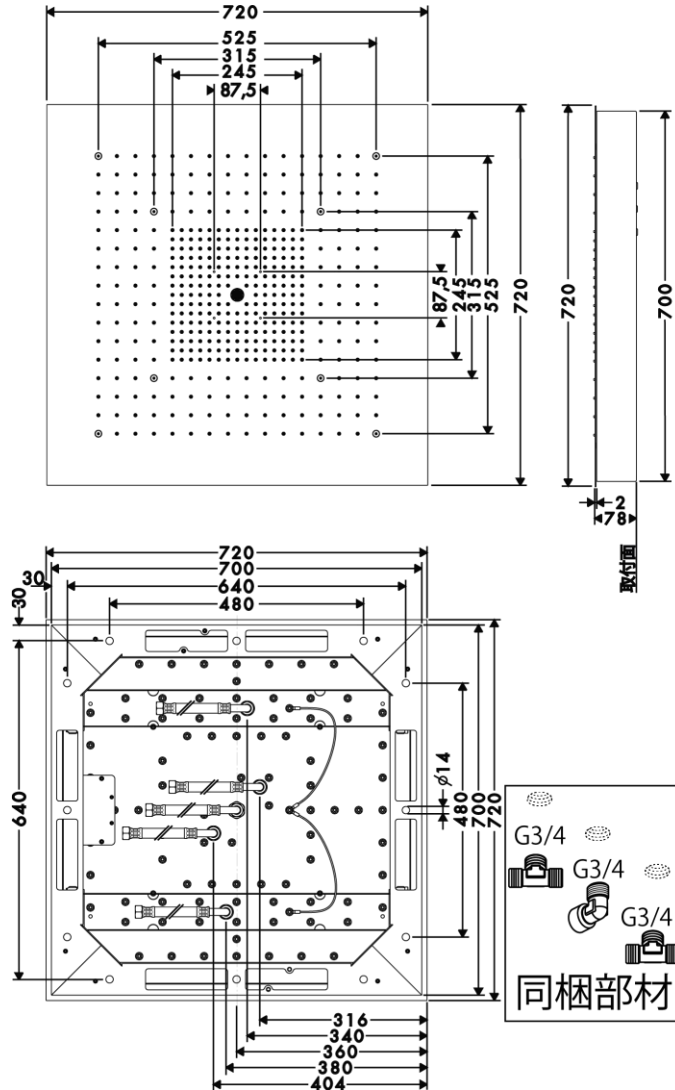

承認図

製品名称: アクサー シャワーコレクション シャワーヘッド 720 x 720 3 ジェット
 製品品番: 10625800

特記事項

- 表面仕上げ: ステンレス
 - 乾燥重量: 約 30kg ※施工は最低2名以上で行ってください
 - 条件によって大流量サーモ、50L/min 以上の能力のある排水設備が必要です
 - 付属品: 給水ホース接続用 T 分岐チーズ (製品側オス G1/2・接続側オス G3/4) 2個
 L エルボ (製品側オス G1/2・接続側オス G3/4) 1個
 - 製品施工前に、給水/給湯管のフラッシングを必ず行ってください
 - 8歳までのお子様、および介助が必要な方の単独使用はご遠慮ください
 - 止水後しばらくの間シャワーから水滴が落ち続ける事があります。シャワーヘッド内の残水がなくなれば止ります。
 - ご注意いただきたい点が多数ございますので、施工・取扱説明書をご確認いただき不明点は弊社までお問い合わせください
- ※製品の仕様は予告なしに変更されることがありますので、ご検討の際は常に最新の情報をご確認いただきますようお願いいたします。

技術仕様

給水・給湯圧力	最低必要水圧	推奨 0.25MPa (器具 1 次側、流動圧)
	最高水圧	推奨 0.5MPa (器具 1 次側、混合栓静水圧)
使用最高温度		推奨 42℃ 以下
使用可能水質		上水道
使用環境温度	一般地用	1~40℃
用途		一般住宅用 (屋内)