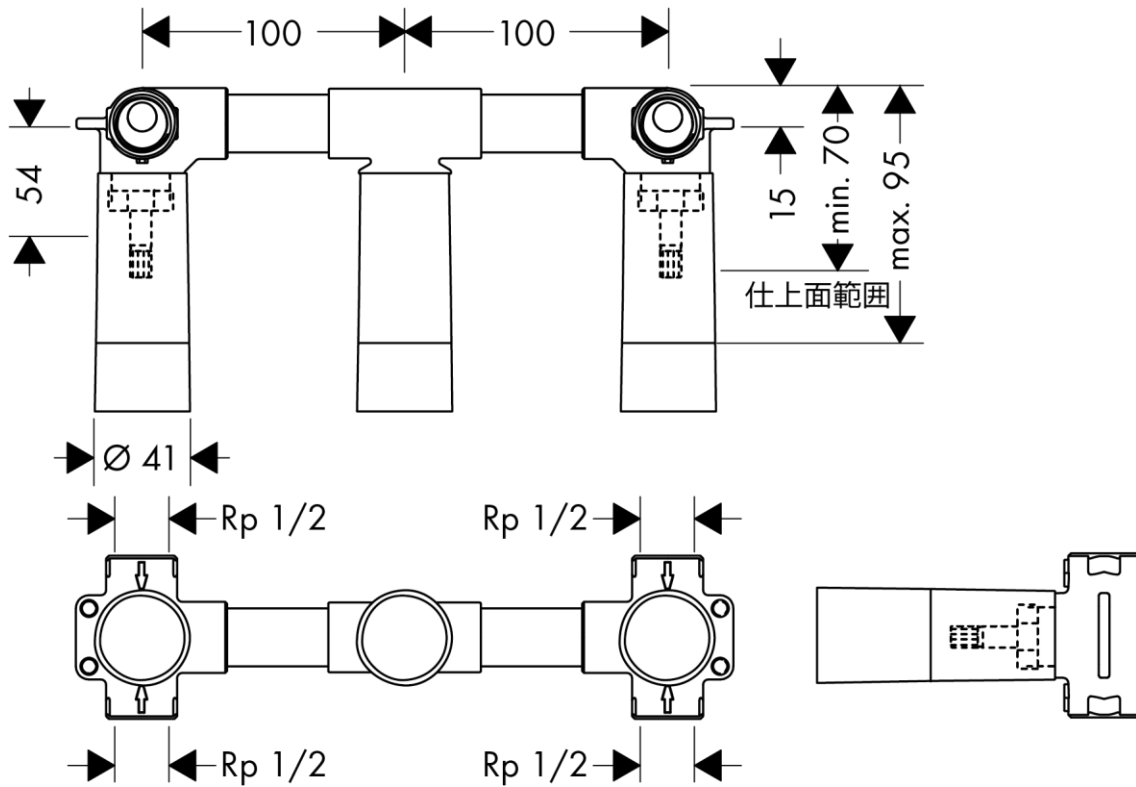

承認図

製品名称: 埋込部 3 ホール壁付式洗面混合水栓用

製品品番:10303180

SCALE:FREE

hansgrohe

特記事項

- 止水プラグ2個付属

技術仕様

給水・給湯圧力	最低必要水圧	ご使用になる化粧部の仕様をご確認下さい
	最高水圧	推奨 0.5MPa(器具一次側、静水圧)
使用最高温度		ご使用になる化粧部の仕様をご確認下さい
使用可能水質		上水道
使用環境温度	一般地用	1~40℃
用途		一般住宅用(屋内)