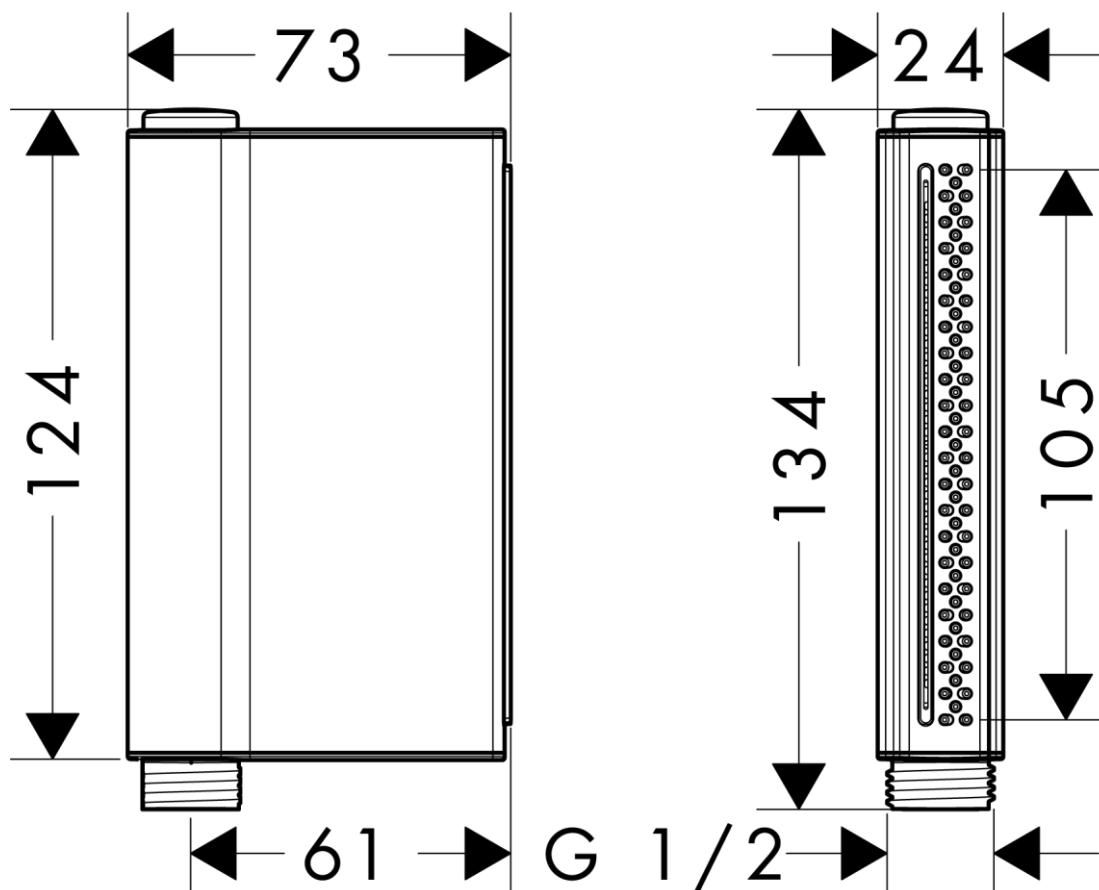

承認図

製品名称: アクサーワン ハンドシャワー 2 ジェット

製品品番: 45720000

特記事項

- シャワーモード: 2 モード
- 表面仕上げ: クロム
- 止水後しばらくの間シャワーから水滴が落ち続けることがあります。シャワーヘッド内の残水がなくなれば止まります。

技術仕様

給水・給湯圧力	最低必要水圧	推奨 0.25MPa (器具 1 次側、流動圧)
	最高水圧	推奨 0.4MPa (器具 1 次側、流動圧)
使用最高温度		推奨 60°C 以下
使用可能水質		上水道
使用環境温度	一般地用	1~40°C
用途		一般住宅用 (屋内)