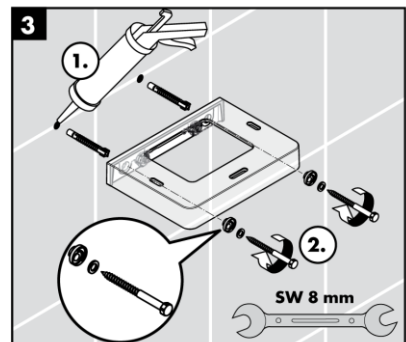

承認図

製品名称: アクサーユニバーサルアクセサリー シェルフ兼ソープディスペンサー

製品品番: 42819000

SCALE:FREE

hangrohe

技術仕様

給水・給湯圧力	最低必要水圧	-
	最高水圧	-
使用最高温度		-
使用可能水質		-
使用環境温度	一般地用	1~40℃
用途		一般住宅用(屋内)