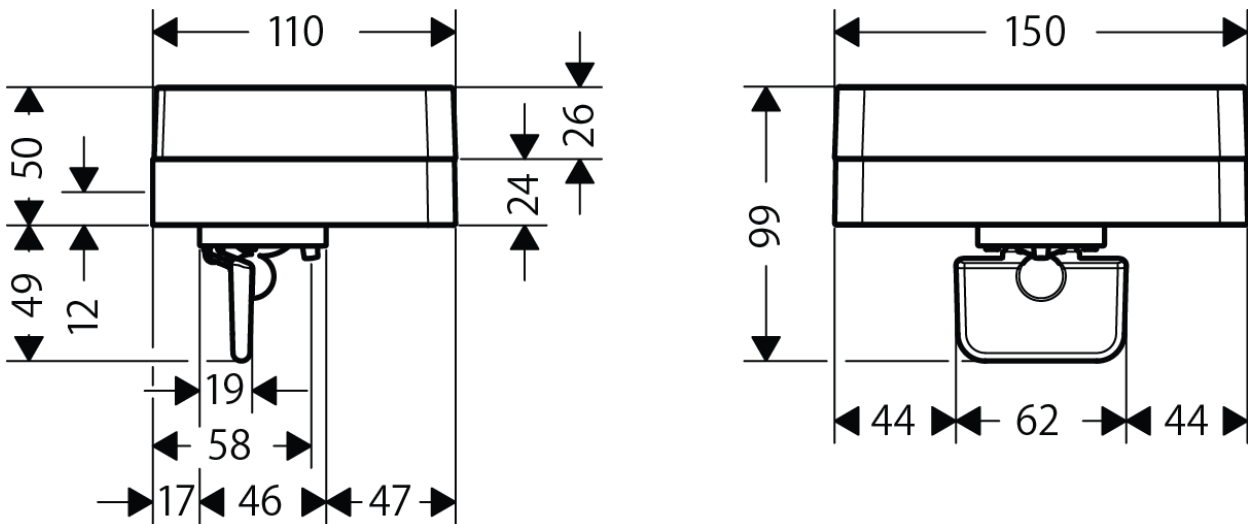

承認図

製品名称: アクサーユニバーサルアクセサリー シェルフ兼ソープディスペンサー

製品品番: 42819000

SCALE:FREE

hangrohe

技術仕様

給水・給湯圧力	最低必要水圧	-
	最高水圧	-
使用最高温度		-
使用可能水質		-
使用環境温度	一般地用	1~40℃
用途		一般住宅用(屋内)