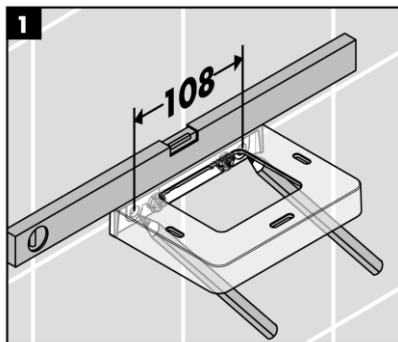

承認図

製品名称: アクサーユニバーサルアクセサリー シェルフ兼ソープディスペンサー

製品品番: 42819000

SCALE:FREE

hangrohe

技術仕様

給水・給湯圧力	最低必要水圧	-
	最高水圧	-
使用最高温度		-
使用可能水質		-
使用環境温度	一般地用	1~40℃
用途		一般住宅用(屋内)