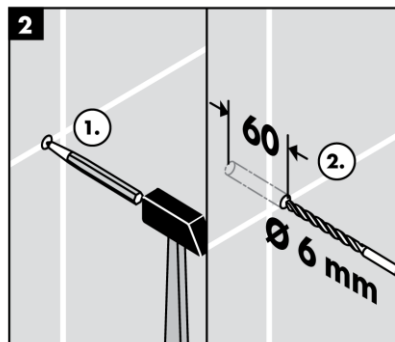

承認図

製品名称: アクサーユニバーサルアクセサリー シェルフ兼ソープディスペンサー

製品品番: 42819000

SCALE:FREE

hangrohe

技術仕様

給水・給湯圧力	最低必要水圧	-
	最高水圧	-
使用最高温度		-
使用可能水質		-
使用環境温度	一般地用	1~40℃
用途		一般住宅用(屋内)