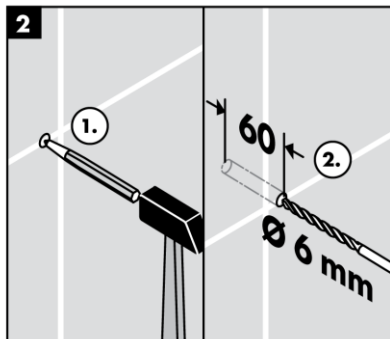

承認図

製品名称: アクサーユニバーサルアクセサリ ソープディッシュ

製品品番: 42803000

SCALE:FREE

hansgrohe

技術仕様

給水・給湯圧力	最低必要水圧	-
	最高水圧	-
使用最高温度		-
使用可能水質		-
使用環境温度	一般地用	1~40℃
用途		一般住宅用(屋内)