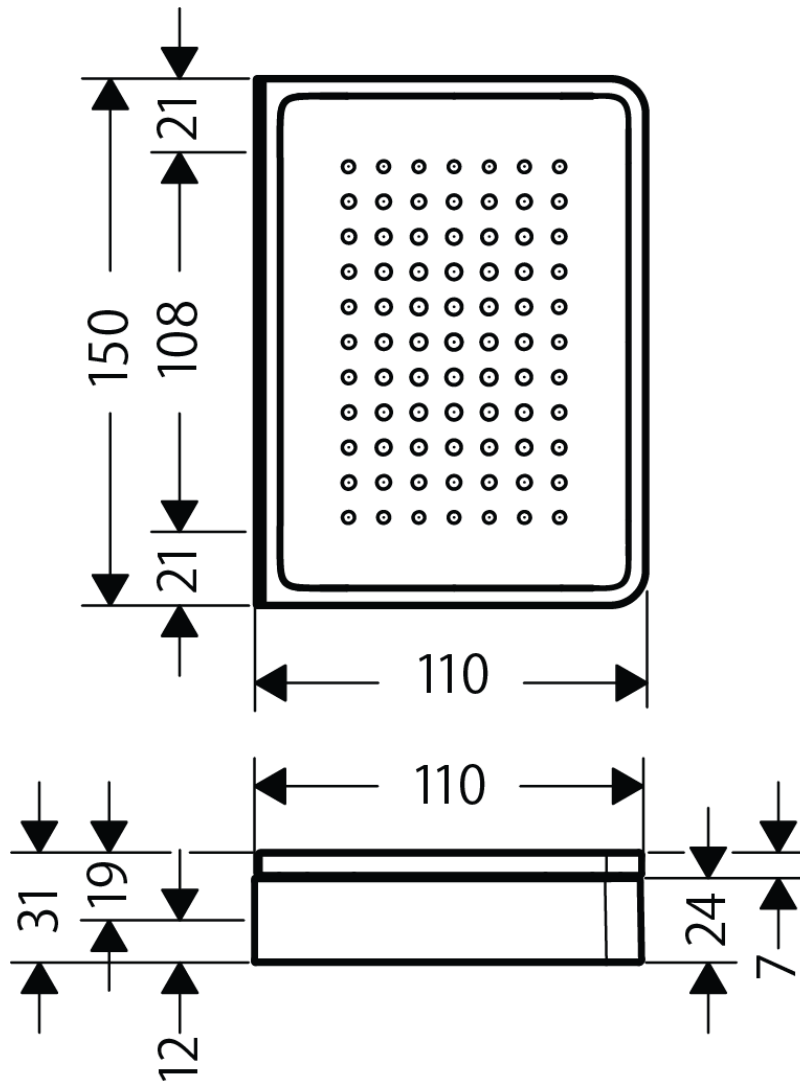

承認図

製品名称: アクサーユニバーサルアクセサリ ソープディッシュ

製品品番: 42803000

SCALE:FREE

hansgrohe

技術仕様

給水・給湯圧力	最低必要水圧	-
	最高水圧	-
使用最高温度		-
使用可能水質		-
使用環境温度	一般地用	1~40℃
用途		一般住宅用(屋内)