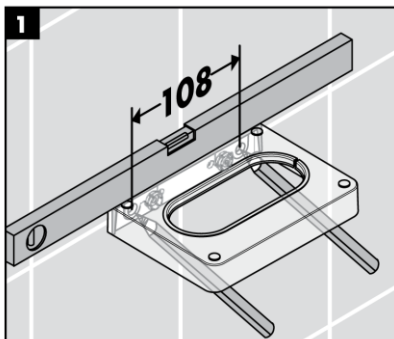

承認図

製品名称: アクサーユニバーサルアクセサリ ソープディッシュ

製品品番: 42803000

SCALE:FREE

hansgrohe

技術仕様

給水・給湯圧力	最低必要水圧	-
	最高水圧	-
使用最高温度		-
使用可能水質		-
使用環境温度	一般地用	1~40℃
用途		一般住宅用(屋内)