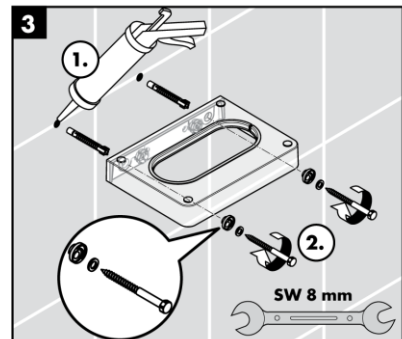

承認図

製品名称: アクサーユニバーサルアクセサリ ソープディッシュ

製品品番: 42803000

SCALE:FREE

hansgrohe

技術仕様

給水・給湯圧力	最低必要水圧	-
	最高水圧	-
使用最高温度		-
使用可能水質		-
使用環境温度	一般地用	1~40℃
用途		一般住宅用(屋内)