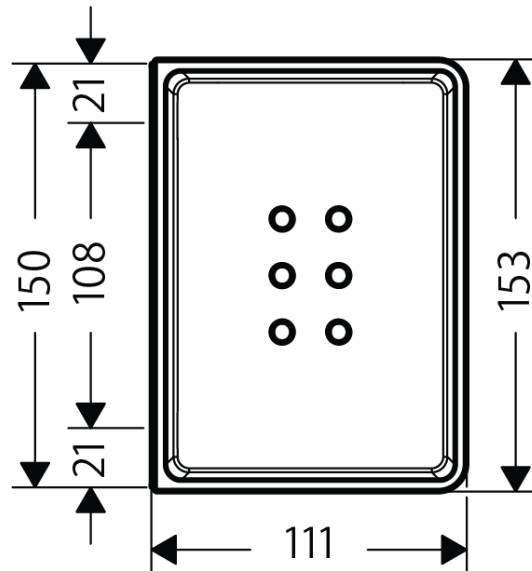

# 承認図

製品名称: アクサーユニバーサルアクセサリー シェルフ、シャワー用

製品品番: 42802000

SCALE:FREE

hangrohe