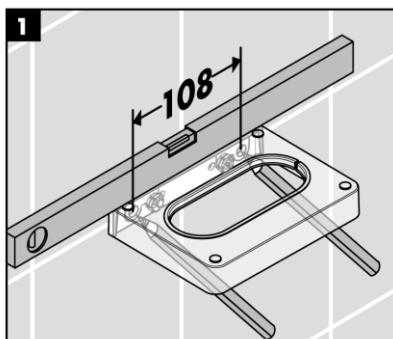

# 承認図

製品名称: アクサーユニバーサルアクセサリー シェルフ、シャワー用

製品品番: 42802000

SCALE:FREE

hangrohe