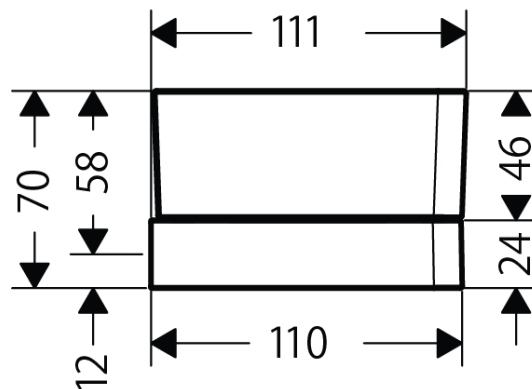

# 承認図

製品名称: アクサーユニバーサルアクセサリー シェルフ、シャワー用

製品品番: 42802000

SCALE:FREE

hangrohe