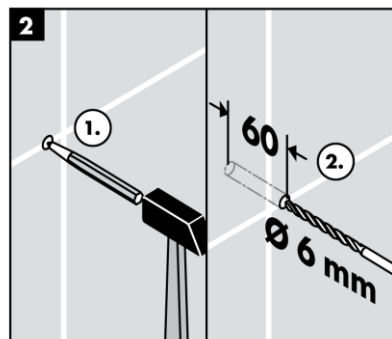

# 承認図

製品名称: アクサーユニバーサルアクセサリー シェルフ、シャワー用

製品品番: 42802000

SCALE:FREE

hangrohe