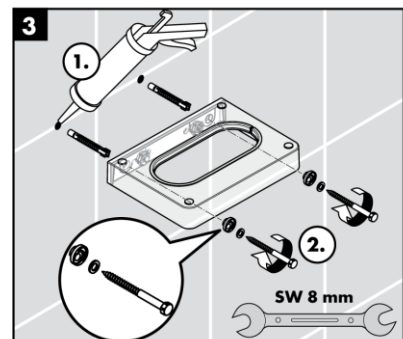

# 承認図

製品名称: アクサーユニバーサルアクセサリー シェルフ、シャワー用

製品品番: 42802000

SCALE:FREE

hangrohe