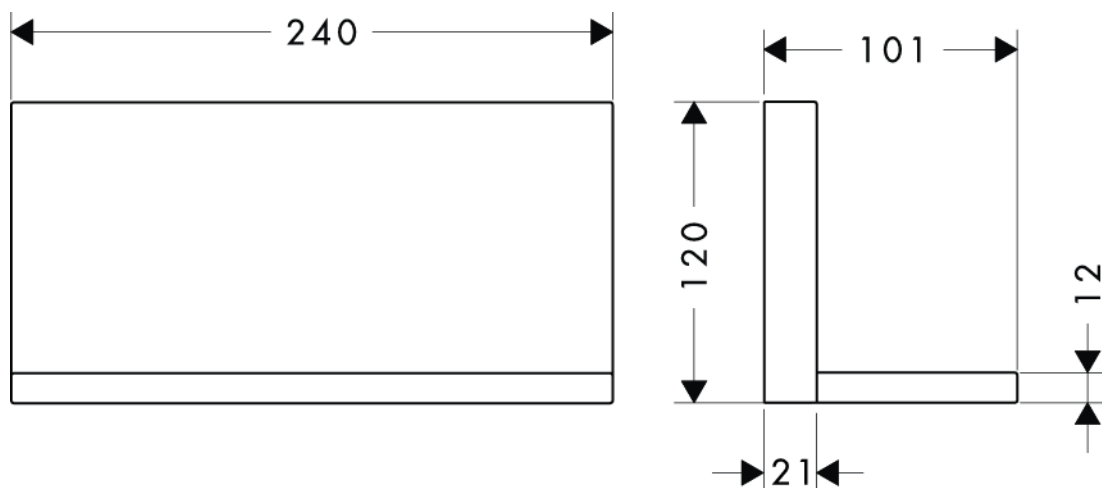

# 承認図

製品名称: アクサー シャワーコレクション ロングシェルフ 24 x 12

製品品番: 40873000

SCALE:FREE

hansgrohe

取付ビス位置