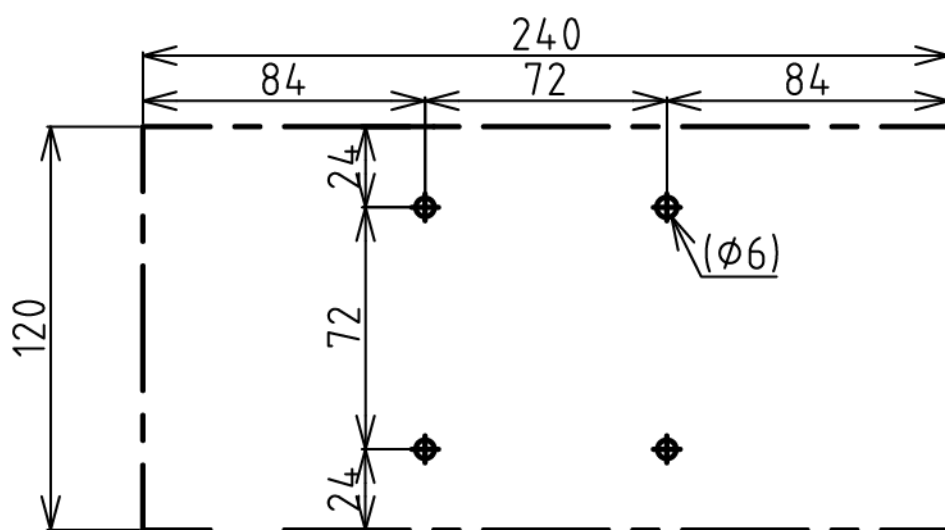

# 承認図

製品名称: アクサー シャワーコレクション ロングシェルフ 24 x 12

製品品番: 40873000

SCALE:FREE

hansgrohe

取付ビス位置