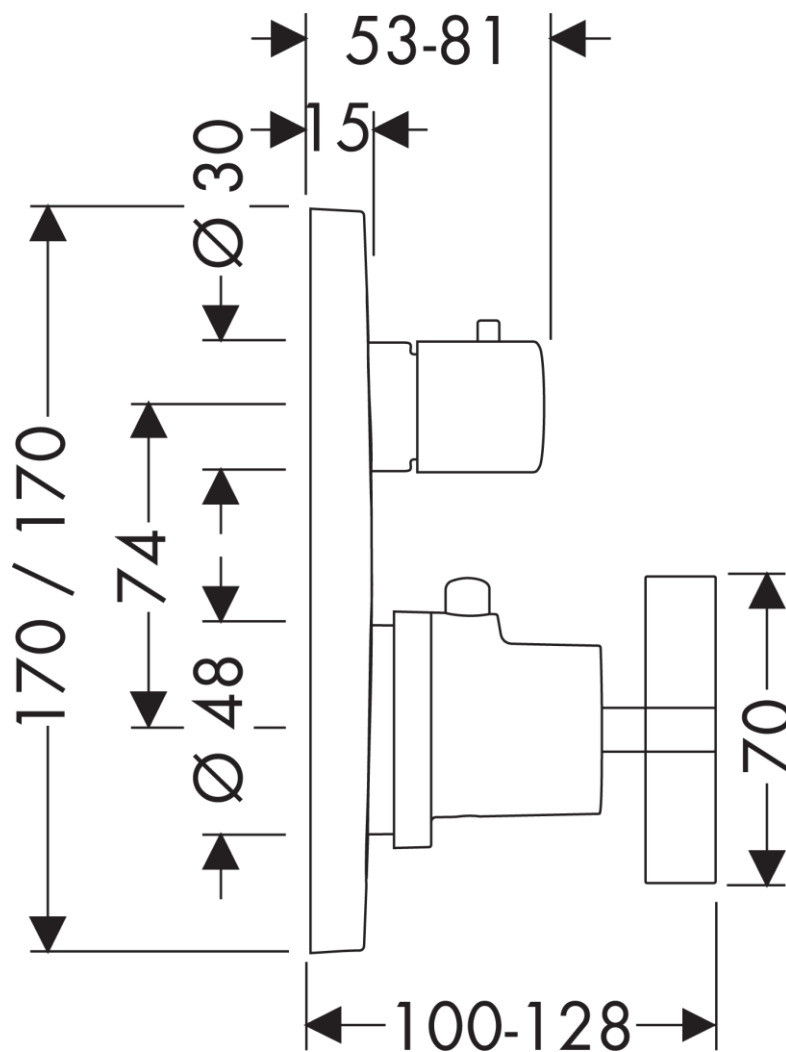

## 承認図

製品名称: アクサーチッテリオ 埋込式サーモスタット混合水栓 1 アウトレット(化粧部)

製品品番: 39705000

### 特記事項

- 温度セーフティロック付き(40℃)
- 表面仕上げ: クロム
- 埋込部(01800180)と合わせてご使用ください
- 製品施工前に、給水/給湯管のフラッシングを必ず行ってください
- 製品施工前に、給水/給湯の供給圧が必ず同水圧(差圧許容範囲0.1MPa以下)であることをご確認ください。給水/給湯の供給圧に差がありますとサーモスタット異常などの不具合につながります。差圧に起因する製品不具合については、製品保証の対象外となります。