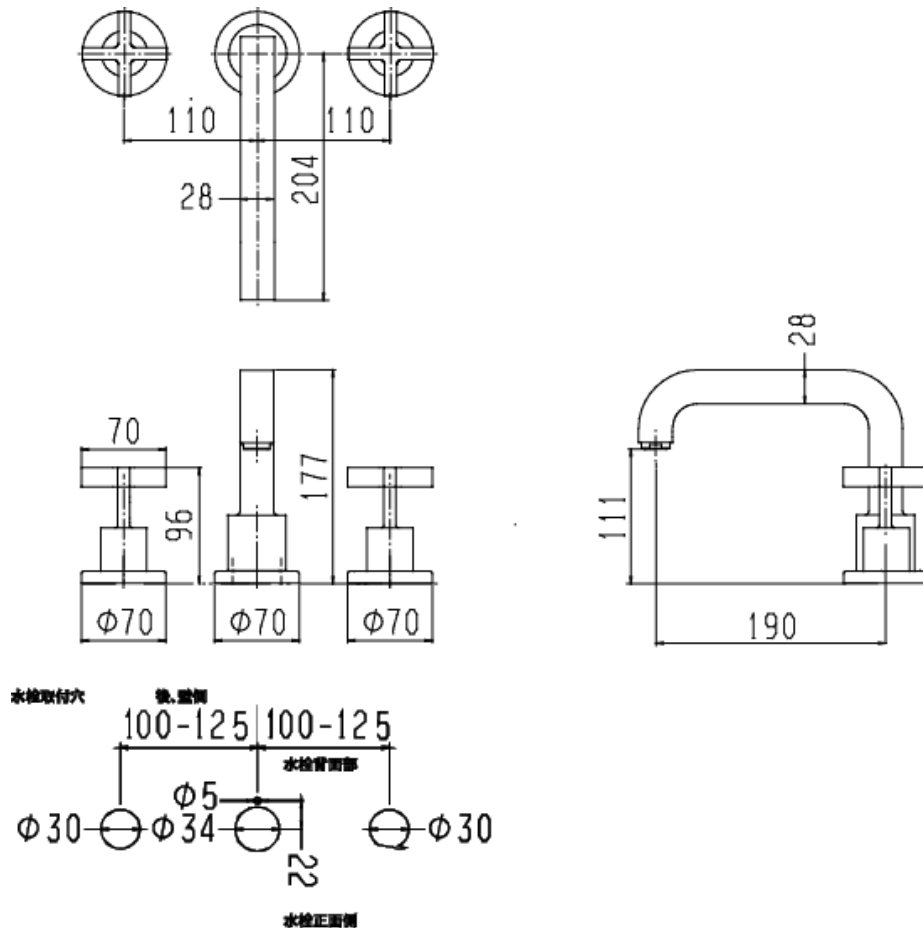

承認図

製品名称: アクサーチッテリオ 3 ホールリム付式バス混合水栓

クロスハンドル(化粧部)

製品品番:39436000

hansgrohe

SCALE:FREE

特記事項

- 表面仕上げ:クロム
- スパウトの首は振りません(施工時に任意向きで固定します)
- 埋込部(13233180)と合わせてご使用ください
- 設置後の埋込部メンテナンスには点検口等が必要です
- 取付間隔は給水・湯接続用銅管を切断して100-125mmの範囲内にて調整できます
- 製品施工前に、給水/給湯管のフラッシングを必ず行ってください
- 製品施工前に、給水/給湯の供給圧が必ず同水圧(差圧許容範囲0.1MPa以下)であることをご確認ください

技術仕様

給水・給湯圧力	最低必要水圧	推奨 0.1MPa(器具1次側、流動圧)
	最高水圧	推奨 0.5MPa(器具1次側、流動圧)
使用最高温度		推奨 65°C以下
使用可能水質		上水道
使用環境温度	一般地用	1~40°C
用途		一般住宅用(屋内)