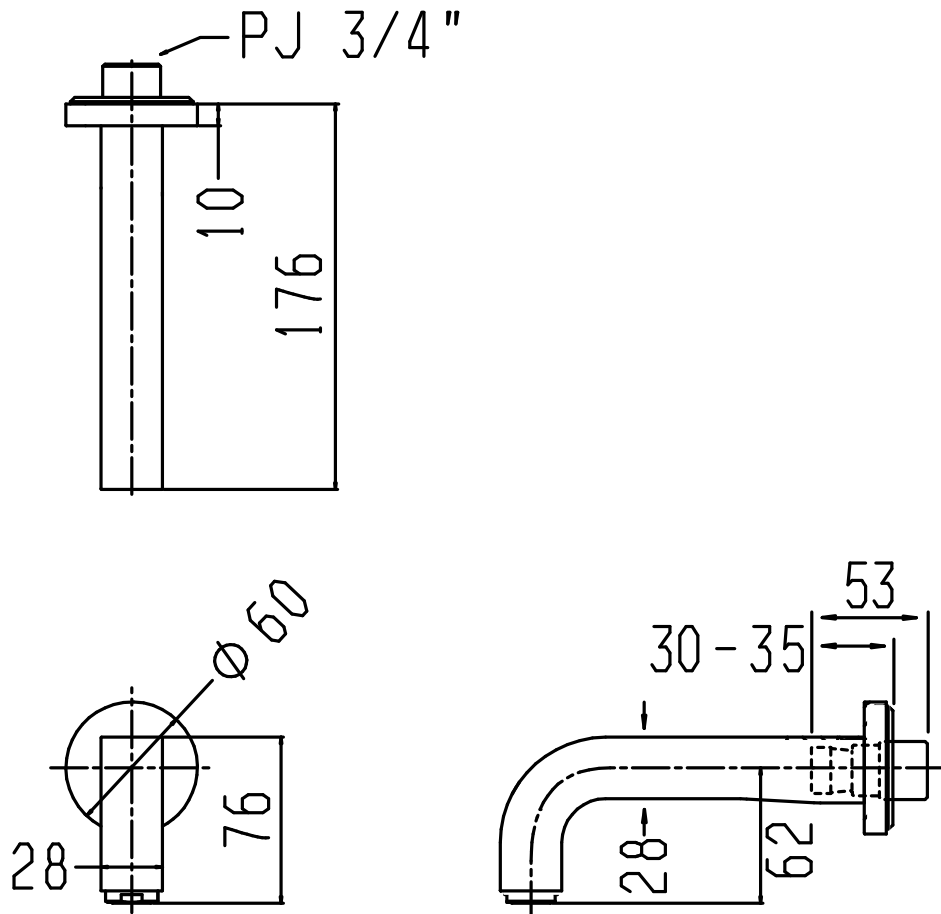

承認図

製品名称:アクサーチッテリオ バススパウト 165mm

製品品番:39410000

SCALE:FREE

hansgrohe

特記事項

- 表面仕上げ:クロム
- 泡沫吐水

技術仕様

給水・給湯圧力	最低必要水圧	推奨 0.1MPa(器具 1 次側、流動圧)
	最高水圧	推奨 0.5MPa(器具 1 次側、流動圧)
使用最高温度		推奨 65°C以下
使用可能水質		上水道
使用環境温度	一般地用	1~40°C
用途		一般住宅用(屋内)