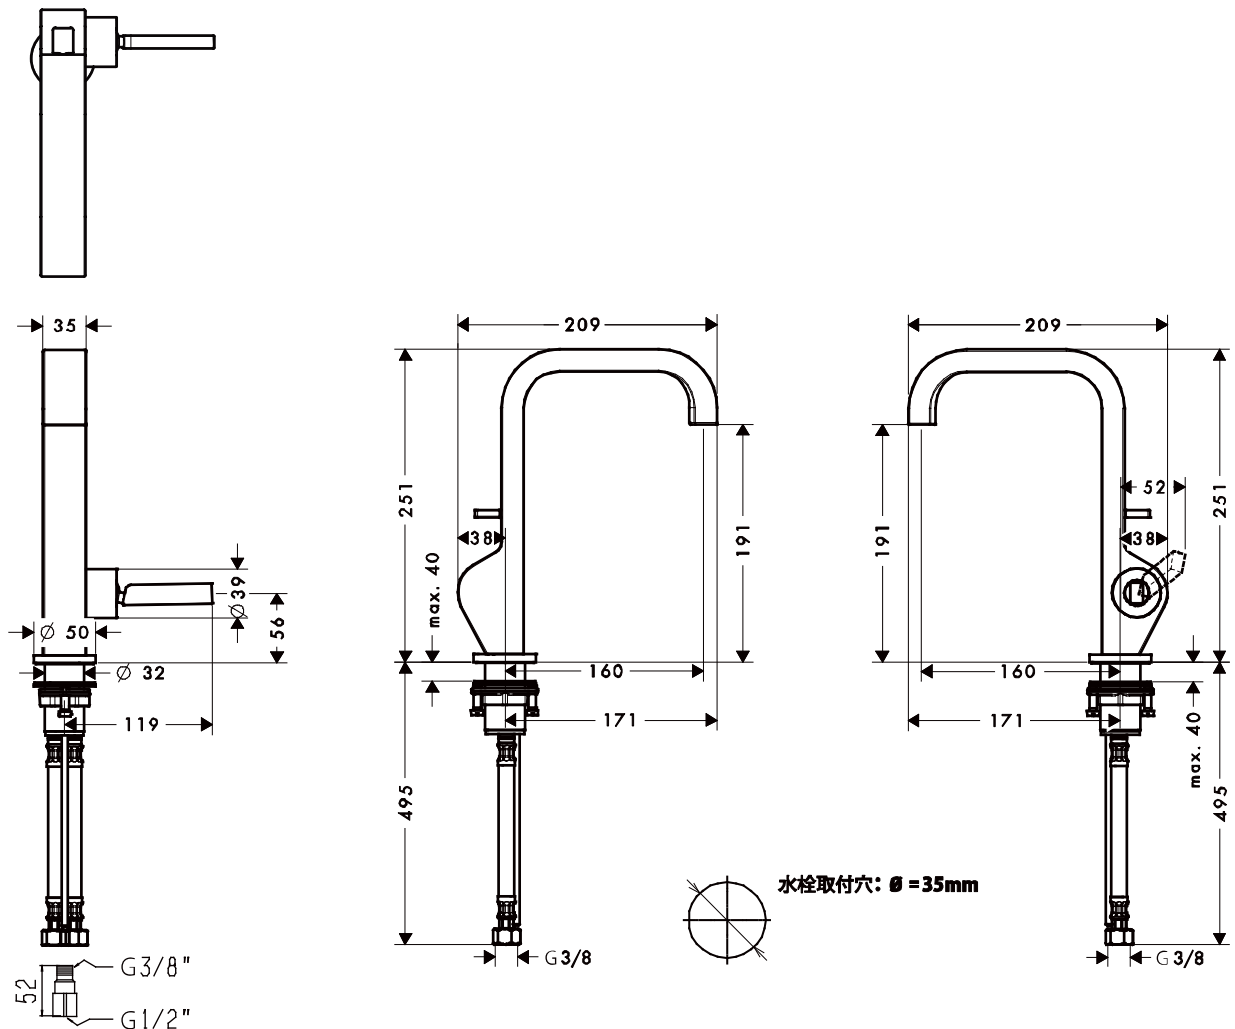

# 承認図

製品名称: アクサーチッテリオ シングルレバーハイスパウト洗面混合水栓 190

製品品番: 39034000

SCALE: FREE

hansgrohe

## 特記事項

- 表面仕上げ: クロム
- 逆流防止弁付接続ジョイント付き (2 個)
- 流量上限 5L/分 (定量節水仕様) 泡沫吐水