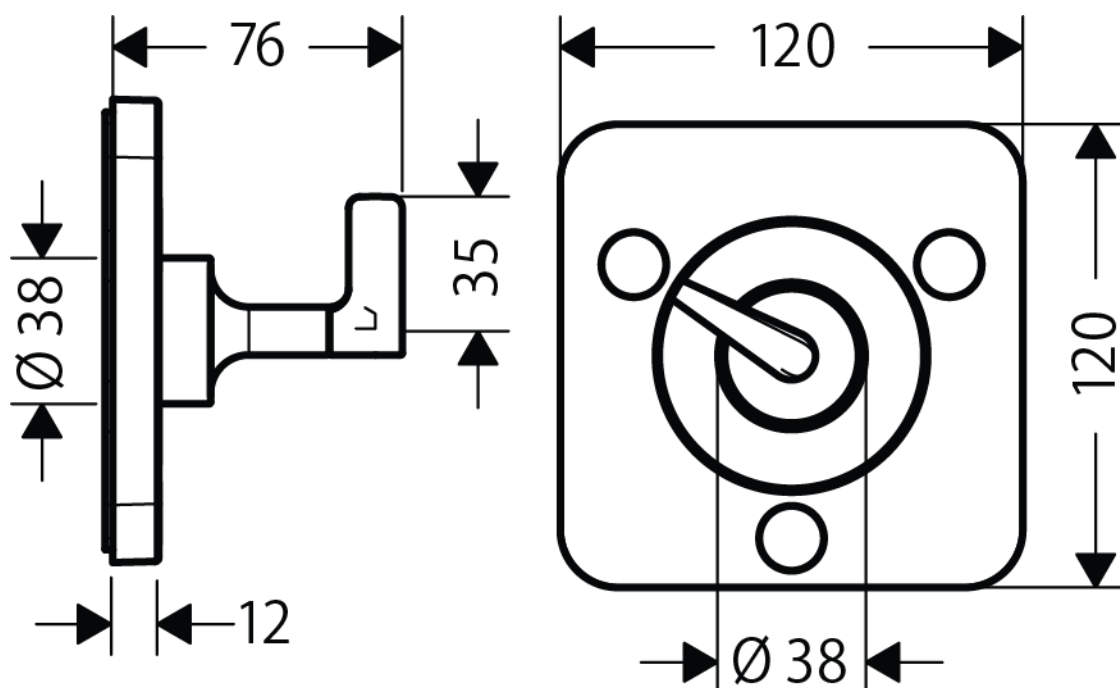

承認図

製品名称: アクサーチッテリオE 埋込式 3 アウトレット切替バルブ 12 x 12 (化粧部)

製品品番: 36772000

SCALE: FREE

hansgrohe

特記事項

- 表面仕上げ: クロム
- 埋込部 15930180 (3方向切替) 又は 15981180 (2方向切替) 等と
組合わせてご使用ください

技術仕様

使用可能水質	上水道
使用環境温度	一般地用 1~40°C
用途	一般住宅用 (屋内)