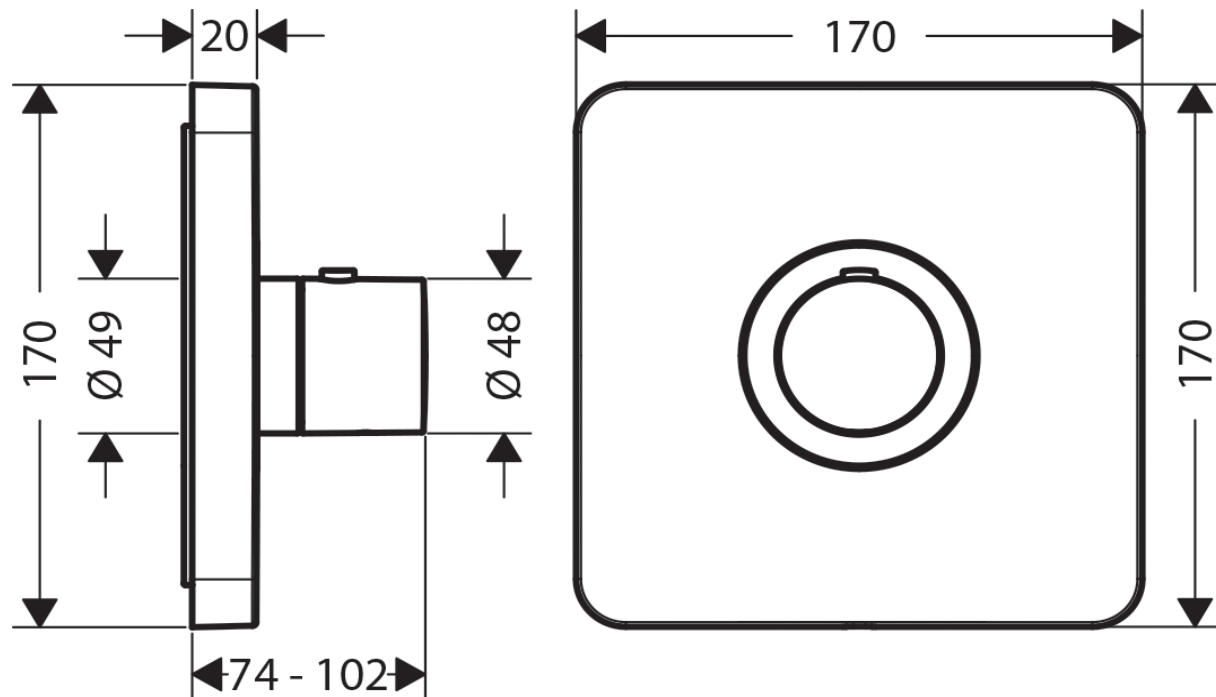

# 承認図

製品名称: アクサーシャワーセレクト ハイフローサーモスタット混合水栓(化粧部)

製品品番:36711000

SCALE:FREE

hansgrohe