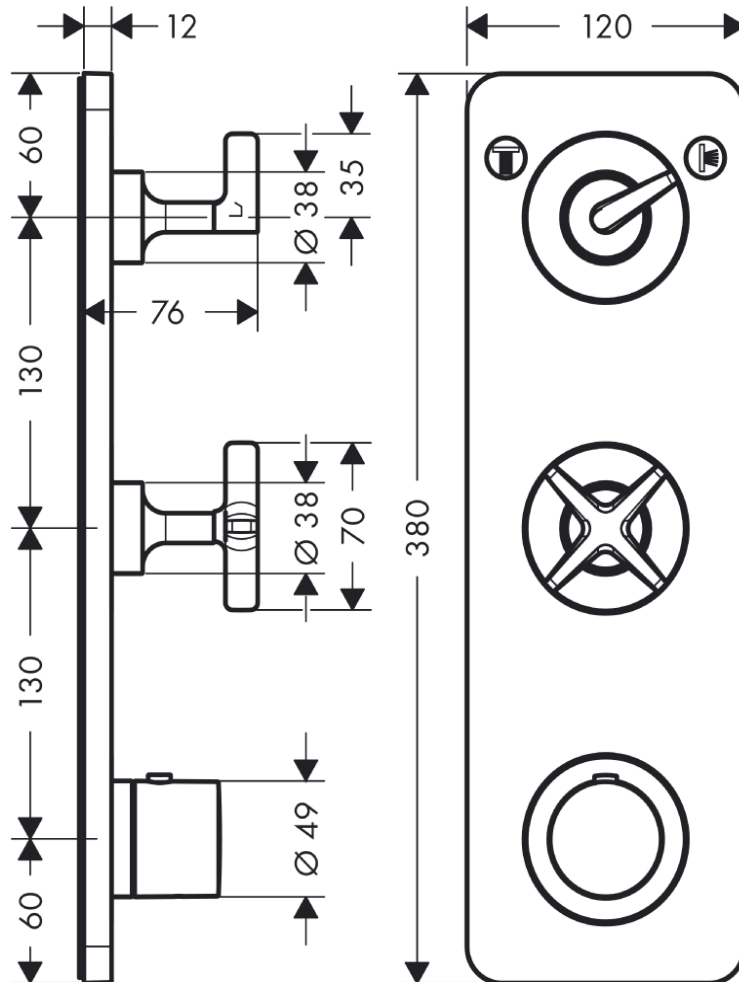

承認図

製品名称: アクサーチッテリオE 埋込式ハイフローサーモスタット混合水栓

38 x 12 2 アウトレット(化粧部)

製品品番:36703000

SCALE:FREE

hansgrohe

特記事項

- 温度セーフティロック付き(40°C)
- 表面仕上げ:クロム
- 2方向切替機能付き
- 埋込部(36701180)と組合わせてご使用ください
- 製品施工前に、給水/給湯管のフラッシングを必ず行ってください
- 製品施工前に、給水/給湯の供給圧が必ず同水圧(差圧許容範囲 0.1MPa 以下)であることをご確認ください。差圧に起因する製品不具合については、製品保証の対象外となります。

技術仕様

給水・給湯圧力	最低必要水圧	推奨 0.2MPa(器具1次側、流動圧)
	最高水圧	推奨 0.6MPa(器具1次側、流動圧)
使用最高温度		推奨 65°C以下
使用可能水質		上水道
使用環境温度	一般地用	1~40°C
用途		一般住宅用(屋内)