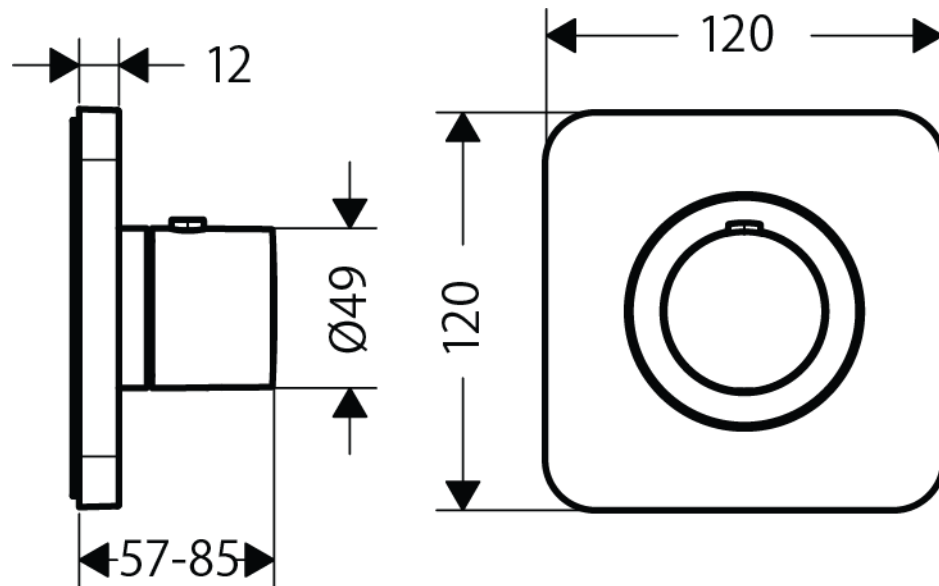

承認図

製品名称: アクサーチッテリオE 埋込式ハイフローサーモスタット混合水栓 12 x 12(化粧部)

製品品番:36702000

SCALE:FREE

hansgrohe

特記事項

- ハイフローサーモカートリッジ使用(高圧型電気温水器でも使用ができません。カタログの注意事項をご確認ください)
- 温度セーフティロック付き(40°C)
- 表面仕上げ:クロム
- 埋込部(10754180,36701180,36708180)と組合わせてご使用ください
- 製品施工前に、給水/給湯管のフラッシングを必ず行ってください
- 製品施工前に、給水/給湯の供給圧が必ず同水圧(差圧許容範囲 0.1MPa 以下)であることをご確認ください。給水/給湯の供給圧に差がありますとサーモスタット異常などの不具合につながります。差圧に起因する製品不具合については、製品保証の対象外となります。

技術仕様

給水・給湯圧力	最低必要水圧	推奨 0.2MPa(器具 1 次側、流動圧)
	最高水圧	推奨 0.5MPa(器具 1 次側、流動圧)
使用最高温度		推奨 65°C以下
使用可能水質		上水道
使用環境温度	一般地用	1~40°C
用途		一般住宅用(屋内)