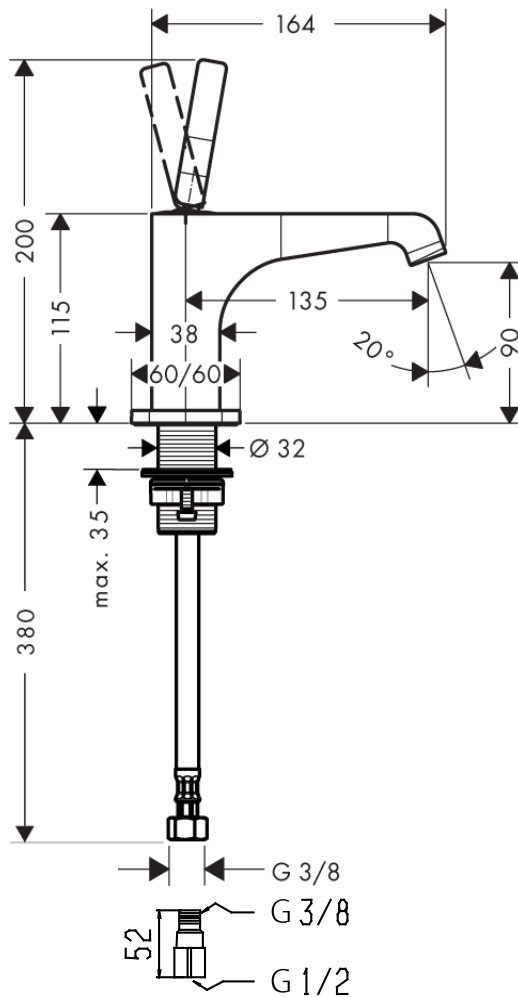

# 承認図

製品名称: アクサーチッテリオE 単水栓 115

製品品番:36105000

SCALE:FREE

hansgrohe

水栓取付穴:  $\phi=35\text{mm}$

## 特記事項

- 表面仕上げ:クロム
- 逆流防止弁付接続ジョイント付き
- 流量上限 5L/分(定量節水仕様) 整流吐水