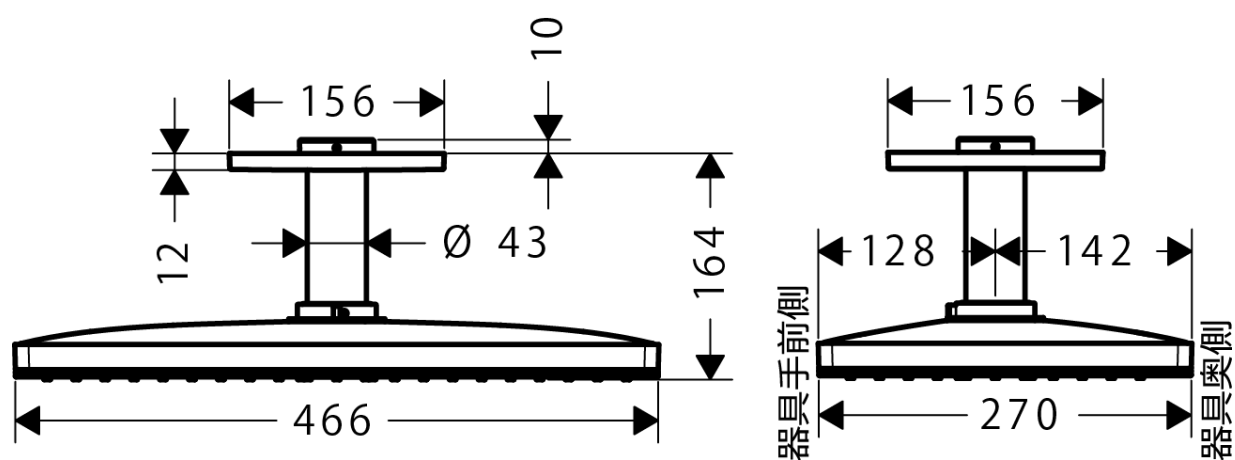

承認図

製品名称: アクサーシャワー 天付式オーバーヘッドシャワー 460/300 1 ジェット

製品品番: 35277000

特記事項

- 表面仕上げ: クロム
- 製品施工前に、給水/給湯管のフラッシングを必ず行ってください
- 埋込部と組合わせてご使用ください
- 止水後しばらくの間シャワーから水滴が落ち続けることがあります。シャワーヘッド内の残水がなくなれば止まります。

技術仕様

| | | |
|---------|-----------|-------------------------|
| 給水・給湯圧力 | 最低必要水圧 | 推奨 0.2MPa (器具 1 次側、流動圧) |
| | 最高水圧 | 推奨 0.4MPa (器具 1 次側、流動圧) |
| 使用最高温度 | 推奨 42°C以下 | |
| 使用可能水質 | 上水道 | |
| 使用環境温度 | 一般地用 | 1~40°C |
| 用途 | 一般住宅用(屋内) | |