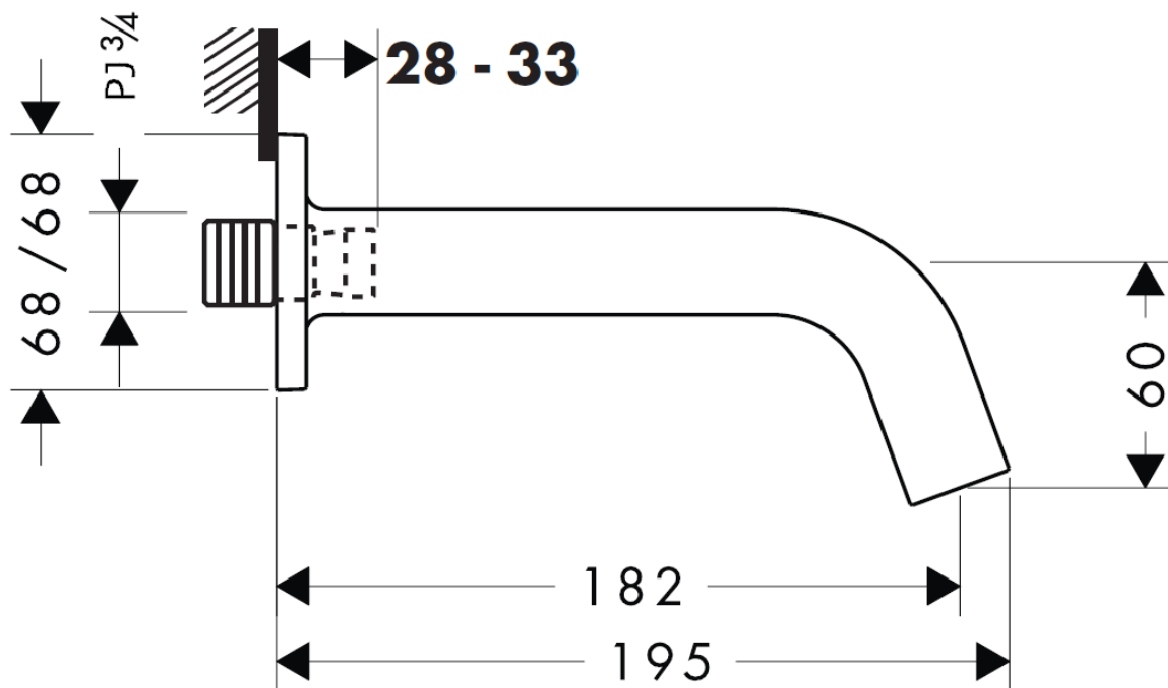

承認図

製品名称: アクサーチッテリオ M バススパウト 182mm

製品品番:34410000

SCALE:FREE

hansgrohe

特記事項

- 表面仕上げ:クロム
- 泡沫吐水

技術仕様

給水・給湯圧力	最低必要水圧	推奨 0.1MPa(器具 1 次側、流動圧)
	最高水圧	推奨 0.5MPa(器具 1 次側、流動圧)
使用最高温度		推奨 65°C以下
使用可能水質		上水道
使用環境温度	一般地用	1~40°C
用途		一般住宅用(屋内)