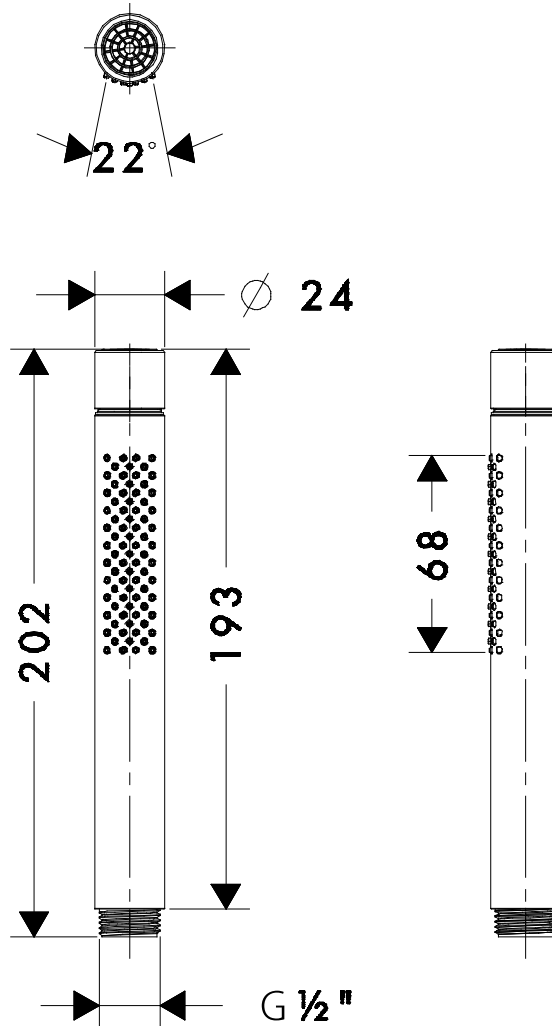

承認図

製品名称: アクサースタルク バトンハンドシャワー

製品品番: 28532000

SCALE: FREE

hansgrohe

特記事項

- クイッククリーン機能付き
- 表面仕上げ: クロム
- 止水後しばらくの間シャワーから水滴が落ち続けることがあります。シャワーヘッド内の残水がなくなれば止まります。

技術仕様

給水・給湯圧力	最低必要水圧	推奨 0.1MPa (器具 1 次側、流動圧)
	最高水圧	推奨 0.4MPa (器具 1 次側、流動圧)
使用最高温度		推奨 50°C 以下
使用可能水質		上水道
使用環境温度	一般地用	1~40°C
用途		一般住宅用 (屋内)