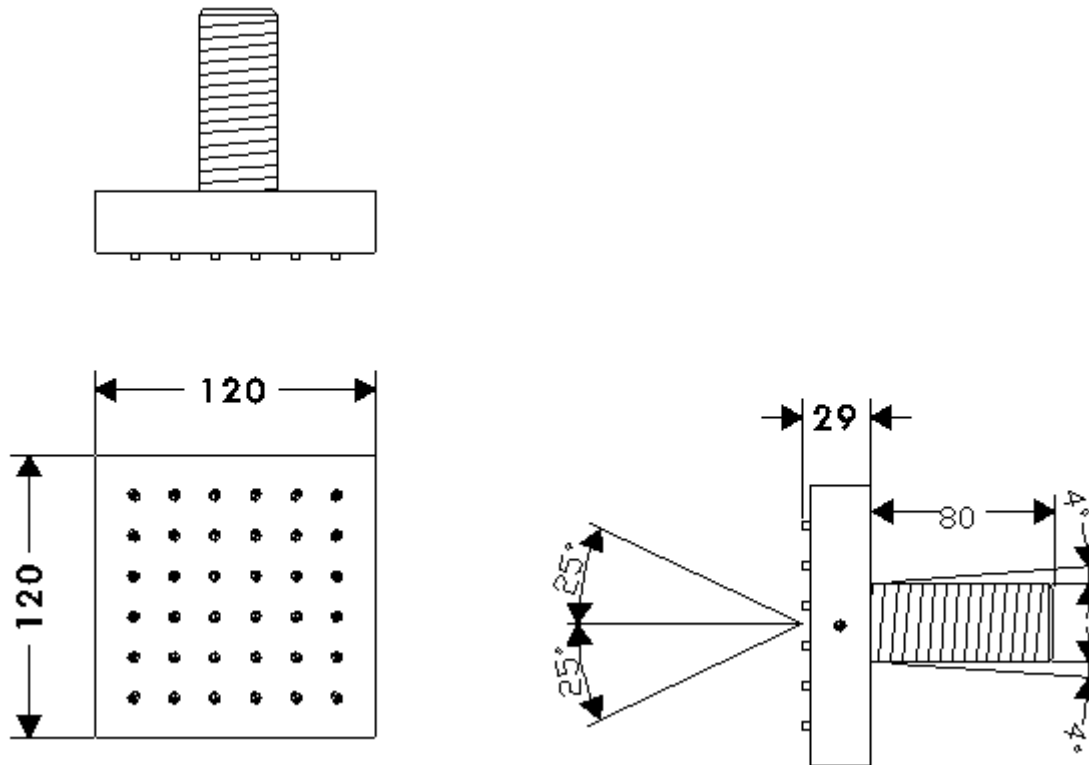

承認図

製品名称: アクサーシャワーコレクション シャワーモジュール(化粧部)

製品品番:28491000

SCALE:FREE

hansgrohe

特記事項

- 埋込部と組み合わせてご使用いただけます

技術仕様

給水・給湯圧力	最低必要水圧	推奨 0.15MPa(器具 1 次側、流動圧)
	最高水圧	推奨 0.4MPa(器具 1 次側、流動圧)
使用最高温度		推奨 42°C以下
使用可能水質		上水道
使用環境温度	一般地用	1~40°C
用途		一般住宅用(屋内)