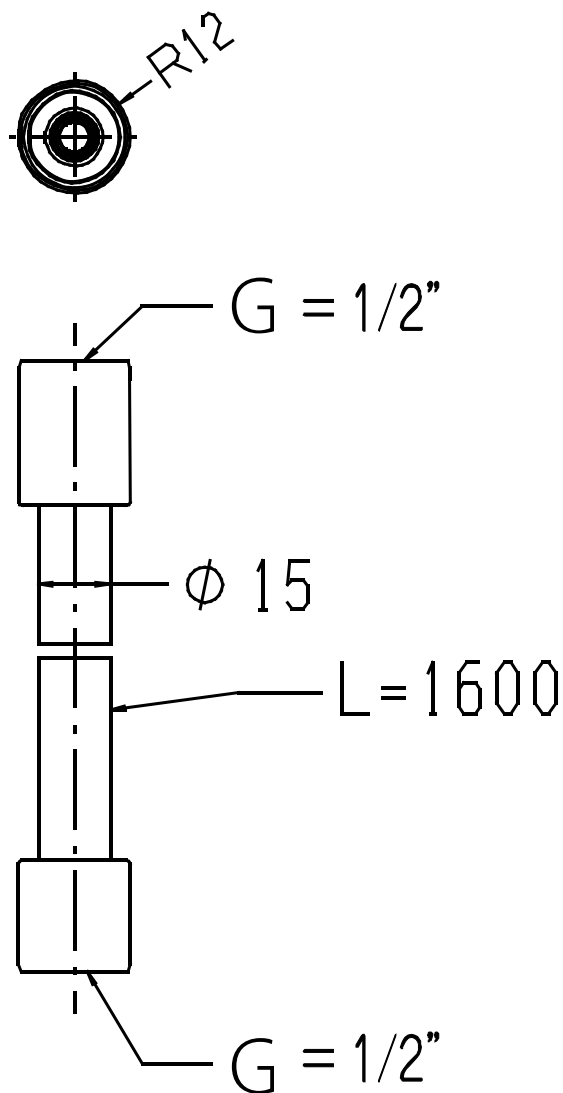

## 承認図

製品名称: アクサースタルク シャワーホース 1600mm

製品品番: 28286000

### 特記事項

- ハンドシャワー側回転ジョイント
- ナット表面仕上げ: クロム
- ご使用いただくフックに適合するかご確認ください