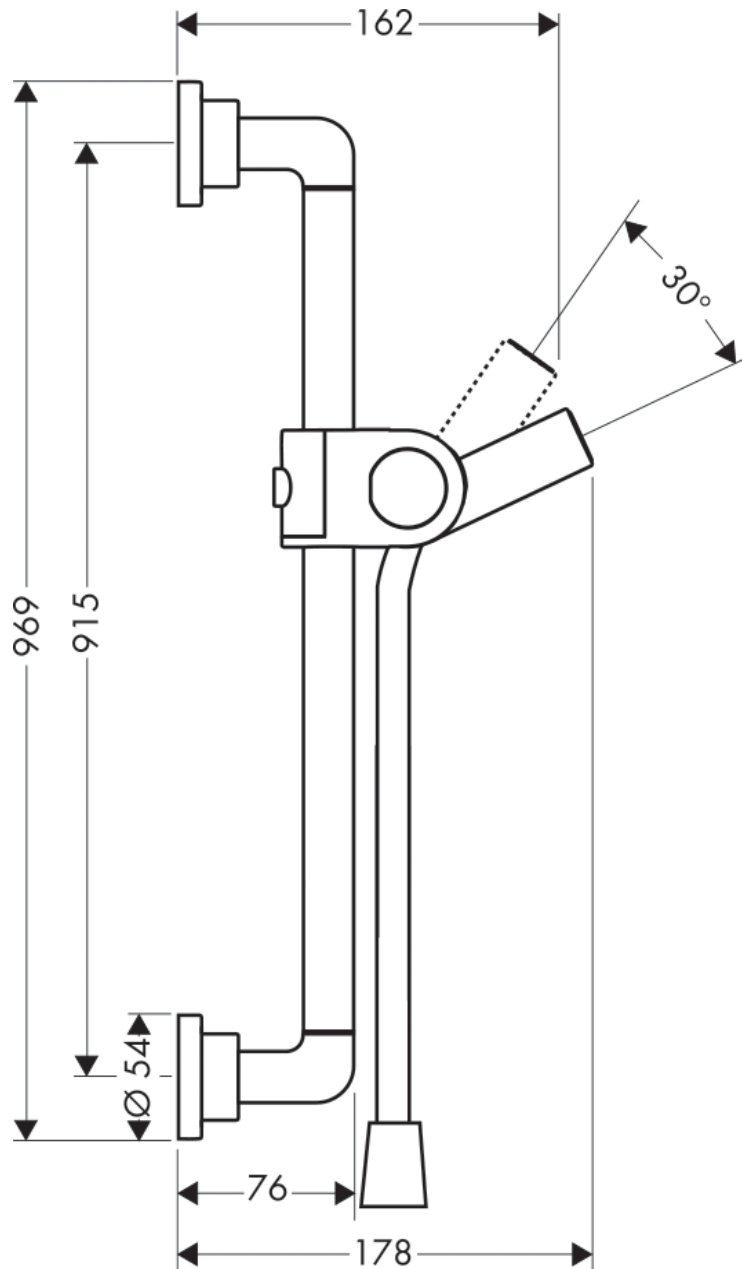

承認図

製品名称: アクサー チッテリオ ウォールバー 900

製品品番: 27831000

SCALE:FREE

hansgrohe

特記事項

- シャワーホース: イシフレックス B1.6m
- シャワーホルダーは高さ位置・角度調整可能です
- 製品施工前に、給水/給湯管のフラッシングを必ず行ってください

技術仕様

給水・給湯圧力	最低必要水圧	推奨 0.1MPa(器具1次側、流動圧)
	最高水圧	推奨 0.4MPa(器具1次側、流動圧)
使用最高温度		推奨 50°C以下
使用可能水質		上水道
使用环境温度	一般地用	1~40°C
用途		一般住宅用(屋内)